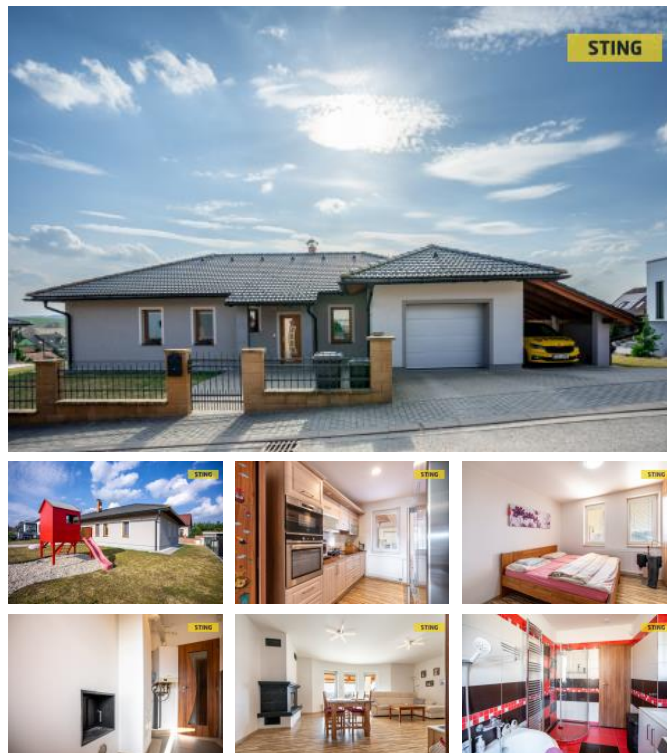

K prodeji, Rodinný d m

Cena za nemovitost:

10 490 000 K

íslo inzerátu (ID): 4394022 Datum vydání: 03.04.2026

Lokalita:
Jihlava

Nabízíme k prodeji krásný rodinný d m v obci Stona ov, situovaný v nové, klidné tvrti s p íjemným výhledem do okolí. D m nabízí praktickou dispozici: t i samostatné pokoje, prostorný obývací pokoj s navazující kuchyní, koupelnu, samostatné WC, verandu, technickou místnost a kotelnu. Z obývacího pokoje je p ímý vstup na terasu a rozlehlou zahradu, která poskytuje dostatek prostoru pro relaxaci i rodinné aktivity. Sou ástí nemovitosti je garáž pro jedno vozidlo se samostatným vstupem zvenku a navazující p íst ešek pro druhé auto. Vytáp ní je ešeno plynovým kotlem v kombinaci s podlahovým topením a radiátory. Dalším p íjemným prvkem je krb s p íkládáním ze zadní strany z kotelny, což zajiš uje istotu v obytné ásti a umož ůje pohodlné skladování v tšího množství d eva. D m je navíc vybaven centrálním vysava em. Kolaudace domu prob hla v roce 2012. Celková plocha pozemku je 861 m2. Obec Stona ov nabízí veškerou základní ob anskou vybavenost – mate skou a základní školu, potraviny, služby i autobusové spojení. Jelikož energetický štítek bude teprve zpracován, uvádíme t ídu G. T íším se na vás p í osobní prohlídce!. Do konce dubna 2026 nabízíme prost ednictvím našeho partnera úrokové sazby od 4,69 % p.a. Více informací Vám sd lí náš specialista na prohlídce.

ID inzerátu ESO:	4394022
Inzerát vydán:	03.04.2026
ID zakázky v RK:	135092
Budova je z:	Cihla
Stav:	Velmi dobrý
Plocha pozemku:	861 m2
Užitná plocha:	109 m2
Podlahová plocha:	75 m2
Zastav ná plocha:	183 m2