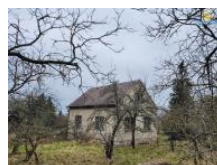

K prodeji, Rodinný d m

íslo inzerátu (ID): 4394199 Datum vydání: 19.05.2026

Cena za nemovitost:

7 500 000 K

Lokalita:
Beroun

Prodej rodinného domu se zahradou Samostatn stojící patrový rodinný d m se zastav nou plochou 91m² a užitnou plochou cca 150m² je sou ástí p. . 154 o vým ě 613m² a zahradou o vým ě 1858m². Nachází se v k.ú. Velký Chlumeč. V p ízemí je chodba, obývací, ložnice a koupelna, v podkroví 2x pokoj, p dní prostor k vestavb , objekt je podsklepen. Rekonstrukce nutná. Pozemek má p íjezdovou cestu ze dvou stran, elektrickou p ípojku, vodovodní ad v p ílehlé komunikaci, studna a jezírko na parcele, septik. Možnost rozd lení pozemku pro další výstavbu.

ID inzerátu ESO:	4394199
Inzerát aktualizován:	19.05.2026
Inzerát vydán:	06.04.2026
ID zakázky v RK:	5357
Budova je z:	Cihla
Stav:	Dobrý
Plocha pozemku:	2471 m ²
Terasa:	ANO
Užitná plocha:	150 m ²
Podlahová plocha:	91 m ²
Zastav ná plocha:	91 m ²