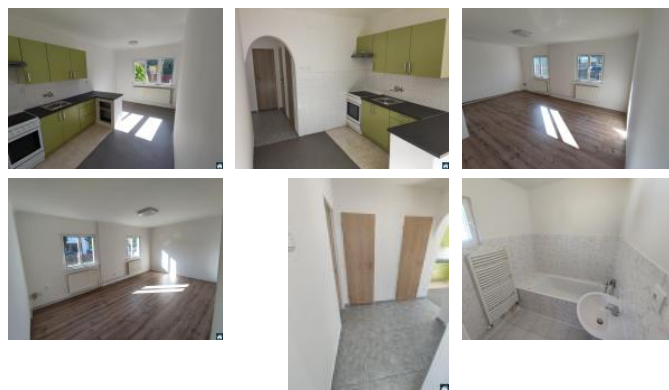

## K prodeji, Rodinný d m

Cena za nemovitost:

**4 999 000 K**

íslo inzerátu (ID): 4394346 Datum vydání: 07.04.2026

Lokalita:  
**P íbram**

Nabízíme k prodeji podsklepený rodinný domek o dispozici 3+1, nacházející se v obci enkov. Nemovitost prošla úpravami a je připravena k okamžitému užívání. D m je situován v tiché a klidné části obce, obklopen krásnou přírodou Brdských les , což zaručuje pohodové bydlení i možnost rekreace. V přízemí se nachází předstí , chodba, koupelna s vanou, samostatná toaleta, komora, kuchy s jídelnou a obývací pokoj. V patře pak dva pokoje. Dále je k dispozici samostatná garáž s dílnou. Na zahradě je prostor pro posezení, zahrádku nebo drobné hospodářství. Vytápění je ústřední s kotlem na tuhá paliva, možnost elektro kotle. K dispozici je i HUP. Voda je městská. Elektřina je k dispozici 220/380. Výborná dopravní dostupnost. Možno financovat hypotékou.

ID inzerátu ESO:	4394346
Inzerát vydán:	07.04.2026
ID zakázky v RK:	A47503
Budova je z:	Cihla
Stav:	Dobrý
Plocha pozemku:	548 m <sup>2</sup>
Užitná plocha:	105 m <sup>2</sup>
Podlahová plocha:	84 m <sup>2</sup>
Plocha zahrady:	447 m <sup>2</sup>
Zastavěná plocha:	248 m <sup>2</sup>