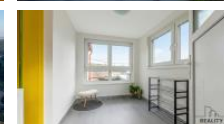

D m o celkové užité ploše cca 200 m² se skládá ze dvou samostatných bytových jednotek. Je situován na krásném, rovinném pozemku o výměře 1 688 m², který p ímo sousedí s ekou. Každé ráno tak m žete za ít osv žující koupelí, ryba ením nebo relaxací u vody. Velkou výhodou je, že nemovitost není v záplavové zóně a d m nebyl nikdy zasažen vodou.

Dispozice a stav domu:

p ízemí: 3+kk (ur eno k rekonstrukci)

patro: 3+1 (po kompletní rekonstrukci)

horní patro má nové rozvody vody i topení

Technické informace:

vytáp ní: tuhá paliva + plynový kotel (1 rok starý)

oba komíny jsou vyvločkované

oh ev vody: 2 samostatné bojler

voda: možnost využití studny nebo napojení na m stský vodovod
st echa nad obytnou ástí: cca 18 let stará

Další výhody:

velká stodola s obrovským potenciálem (dílna, sklad, podnikání i p estavba)

venkovní posezení

prostorná a udržovaná zahrada

p ímý kontakt s p írodou a ekou

V obci Radice se nachází také jízdná s kmi, kterou ocení milovníci p írody a zví at. P ímo v ulici je navíc d tské h íšt , což d lá z nemovitosti ideální místo pro rodinné bydlení.

ID inzerátu ESO:	4394371
Inzerát aktualizován:	09.04.2026
Inzerát vydán:	07.04.2026
ID zakázky v RK:	29551
Budova je z:	Smíšená
Stav:	Dobrý
Plocha pozemku:	1688 m²
Užitná plocha:	200 m²
Zastav ná plocha:	253 m²