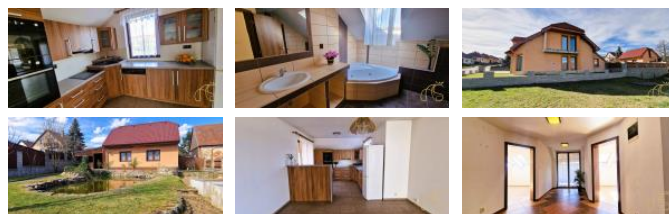

## K prodeji, Rodinný d m

Cena za nemovitost:

**8 680 000 K**

íslo inzerátu (ID): 4395287 Datum vydání: 11.04.2026

Lokalita:  
**T ebí**

Jste po etná rodina, co chce být spolu a p itom každý mít své soukromí? A co jezírko ve tvaru srdce uprost ed Vašeho pozemku? Nabízíme k prodeji velice hezký nad asov ešený rodinný d m 6+kk v Koutech u T ebí e. A koliv d m už teskní po nových majitelích a vyžaduje ur ité opravy, jeho neodolatelné charisma je cítit v každé ásti celého objektu.

V p ízemí se nachází obývací pokoj spole ný s jídelnou a kuchyní, dále pokoj pro hosty (pracovna), prádelna, garáž a toaleta. V krásné vstupní chodb je uprost ed schodišt do podkroví, kde jsou další 4 pokoje a velká koupelna s toaletou.

V zadní ásti domu je terasa. Zahrada je p edevším okrasná s nádherným funk ním jezírkem, které je v lét plné leknín a momentáln í ryb. V nejhlubší ásti má až dva metry. Dostatek prostoru je zde i pro p stování zeleniny s využitím základ pro skleník. Pozemek zakon uje zahradní domek s velkou kuchyní a pergolou s krbem a udírnou. Zahradní domek je nachystaný i pro p ípadné vybudování podkroví. Je to velmi p íjemný a praktický prostor nejen pro posezení s p áteli mimo své soukromí, ale i jako pracovní kuchyn pro v tší výrobu domácích dobrot.

ID inzerátu ESO:	4395287
Inzerát vydán:	10.04.2026
Inzerát aktualizován:	11.04.2026
ID zakázky v RK:	139
Budova je z:	Cihla
Stav:	Velmi dobrý
Plocha pozemku:	864 m2
Balkón:	15m2
Terasa:	25m2
Užitná plocha:	220 m2
Podlahová plocha:	864 m2
Plocha sklepa:	16 m2
Zastav ná plocha:	864 m2