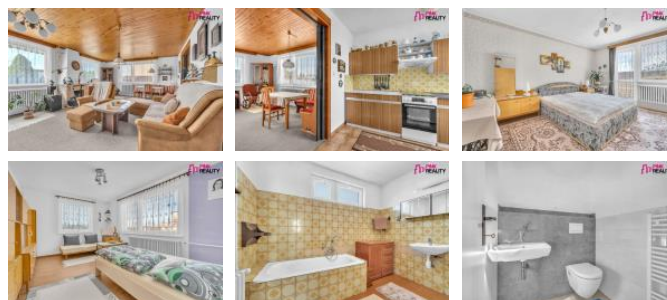

### Rychnov nad Kn žnou

Nabízíme k prodeji dvoupodlažní rodinný d m o dispozici 4+1 situovaný v klidné a vyhledávané lokalit ě Na Vrbin ě v Kostelci nad Orlicí. Zastav ěná plocha domu ění 116 m<sup>2</sup> a k domu náleží zahrada o vým ěře 591 m<sup>2</sup>, která poskytuje dostatek prostoru pro odpo ěnek, zahradni ění i rodinné aktivity. V 1. NP se nachází vstupní chodba, technická místnost, samostatné WC, kuchyn ě a obývací pokoj s jídelnou se vstupem na balkon. 2. NP jsou t ě i samostatné pokoje, z nichž jeden má vstup na balkon a druhý na terasu, a dále koupelna. D m je ást ě n ě podsklepený, kde naleznete garáž, plynovou kotelnu, sušámu a další technické zázemí v ětn ě sklípku na zeleninu. Vytáp ění je zajišt ěno plynovým kotlem, dopln ěno krbovými kamny. Nemovitost je napojena na obecní vodovod, kanalizaci a plyn. Ob ěanská vybavenost v dosahu s dobrou dostupn ěí do centra. Pro více informací ě i prohlídku kontaktujte naši bezplatnou linku.

ID inzerátu ESO:	4396914
Inzerát vydán:	15.04.2026
ID zakázky v RK:	13579
Budova je z:	Cihla
Stav:	Dobrý
Plocha pozemku:	707 m <sup>2</sup>
Balkón:	ANO
Terasa:	ANO
Užitná plocha:	200 m <sup>2</sup>
Podlahová plocha:	302 m <sup>2</sup>
Plocha zahrady:	591 m <sup>2</sup>
Zastav ěná plocha:	116 m <sup>2</sup>