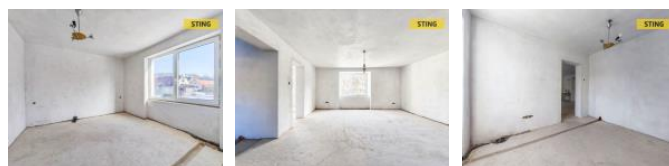

D m je ve velmi dobrém technickém stavu a prošel d ležitými úpravami. Byla realizována nová podlahová konstrukce, což výrazn usnad uje budoucí dokon ení interiéru. Vnit ní prostory jsou tak p ipraveny k finálním úpravám a instalaci za izovacích p edm t , díky emuž si nový majitel m že celé ešení p izp sobit p esn podle svého vkusu a pot eb, bez nutnosti náro ných bouracích prací. Samoz ejmostí jsou nová okna a vstupní dve e.

Tato nabídka p edstavuje ideální p íležitost pro ty, kte í hledají d m s hotovým stavebním základem a cht jí si finální podobu interiéru vytvo it podle vlastních p edstav, v lokalit kombinující klidné bydlení s rychlou dostupností m sta.

ID inzerátu ESO:	4399709
Inzerát aktualizován:	04.05.2026
Inzerát vydán:	23.04.2026
ID zakázky v RK:	134758
Budova je z:	Smíšená
Stav:	Velmi dobrý
Plocha pozemku:	1413 m ²
Užitná plocha:	120 m ²
Podlahová plocha:	120 m ²
Zastav ná plocha:	254 m ²