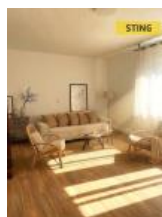

Dom disponuje kuchyní s kuchyňskou linkou, útulným dýlkovým pokojem, ložnicí a obývacím pokojem s krbem. Dále se v podzemí nachází koupelna se samostatnou toaletou.

Součástí domu je také prostorná veranda, která má potenciál k dalšímu využití, například k rozšíření obytné plochy. Interiér domu je v dobrém vodním stavu, což dává novému majiteli jedinečnou příležitost požadovat si rekonstrukci dle vlastních představ a vytvořit si tak ideální venkovské bydlení i rekreační zázemí. Vedle domu je možnost využití dvou garáží a přilehlé hospodářské budovy.

Chalupa je situována v příjemném a tichém prostředí s dobrou dostupností do okolních měst a zároveň v blízkosti přírody, což ocení zejména milovníci klidu, turistiky a venkovského stylu života.

Pokud hledáte nemovitost s velkým potenciálem, krásnou zahradou a možností realizace vlastních představ, tato nabídka stojí za vaši pozornost.

Doporučujeme prohlídku. S financováním pomůžeme. Do konce dubna 2026 nabízíme prostřednictvím našeho partnera úrokovou sazbu od 4,69 % p.a. Více informací Vám sdělí náš specialista na prohlídce.

ID inzerátu ESO:	4399922
Inzerát aktualizován:	29.04.2026
Inzerát vydán:	24.04.2026
ID zakázky v RK:	134675
Budova je z:	Smíšená
Stav:	Před rekonstrukcí
Plocha pozemku:	4373 m²
Užitná plocha:	92 m²
Podlahová plocha:	92 m²
Zastavěná plocha:	140 m²

KONTAKTNÍ ÚDAJE:

Zákaznický servis

Tel:

800 103 010,602 741

829,602 741 829

Email:

klientsky.servis@rksting.cz

Realitní kancelář

STING

Tel:

Adresa:

1. máje 540, 73961 Tinec

Web:

www.rksting.cz