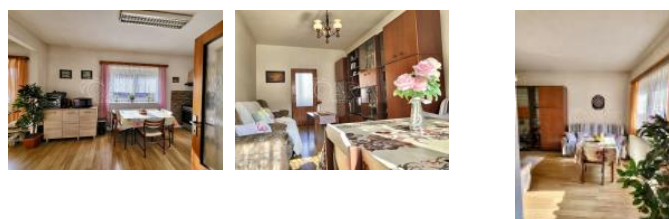

Nabízíme k prodeji rodinný d m na ulici echova situovaný nedaleko nám stí m sta Žlutice. V 1.NP domu se nachází centrální chodba se vstupem do koupelny, sklepa, na dv r, místnost využívaná jako sklad, samostatné WC i schodišt vedoucí do 2.NP, kde nalezneme byt o dispozici 2+1, verandu a vstup na p du, kde je možno vybudovat obytné podkroví a p izp sobit tak d m pot ebám i v tší rodiny.

Výhodou je menší dvorek orientovaný do vnitrobloku, nenáro ný na údržbu, na kterém se nachází pergola s udírnou a skleník.

D m prošel áste nou rekonstrukcí. Byla zde vym n na okna za plastová, rozvody vody a elekt iny, renovace omítek a v obývacím pokoji a kuchyni položena plovoucí podlaha. Aktuáln zde nejsou žádné závady bránící obývání domu.

D m je napojen na veškeré inženýrské sít . Vytáp ní je zde ešeno elektrickým kotlem, i krbovými kamny.

Žlutice nabízejí klidné bydlení s veškerou ob anskou vybaveností na dosah. Tento d m je ideální pro ty, kte í hledají harmonii rodinného života a zárove cht jí mít snadný p ístup do okolní p írody.

Neváhejte a využijte této výhodné nabídky pro po ízení vlastního bydlení a domluvte si osobní prohlídku. S financováním Vám zdarma pom že náš hypote ní specialista.

ID inzerátu ESO:	4401433
Inzerát aktualizován:	20.05.2026
Inzerát vydán:	30.04.2026
ID zakázky v RK:	0
Budova je z:	Smíšená
Stav:	Dobrý
Plocha pozemku:	161 m²
Užitná plocha:	89 m²
Podlahová plocha:	89 m²
Plocha zahrady:	72 m²
Zastav ná plocha:	89 m²

KONTAKTNÍ ÚDAJE:

Marie Stoklasová

Tel:

+420 734222188

Email:

marie.stoklasova@qara.cz

QARA s.r.o

Tel:

606 113 100

Adresa:

Šafa íkova 201/17, 120 00

Praha 2

Web:

www.qara.cz/