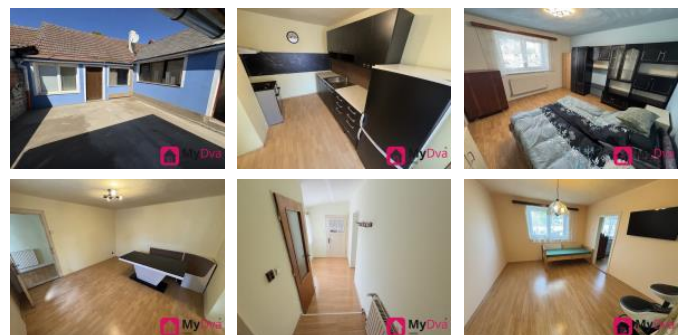

- prostorný pr jezď, který slouží jako garáž nebo kryté stání ?
  - p edsí
  - t i sv tlé místnosti
  - kuchyn
  - koupelna
  - samostatné WC
  - komora
  - technická místnost s kotlem na tuhá paliva (vytáp ění v zim ě) a elektrickým bojlerem na oh ěv vody
- D m má plastová okna, je udržovaný a p ípravený k nast ěhování. Obrovský pozemek 1356 m2 je pravou perlou této nabídky! Za domem najdete:
- pergolu ideální pro letní posezení
  - dv ě hospodá ské budovy
  - dílnu
  - vstup do sklepa
  - malé hospodá ství
  - obd ěvávané pole

ID inzerátu ESO:	4401701
Inzerát vydán:	03.05.2026
Budova je z:	Cihla
Stav:	Velmi dobrý
Plocha pozemku:	1356 m2
Užitná plocha:	100 m2