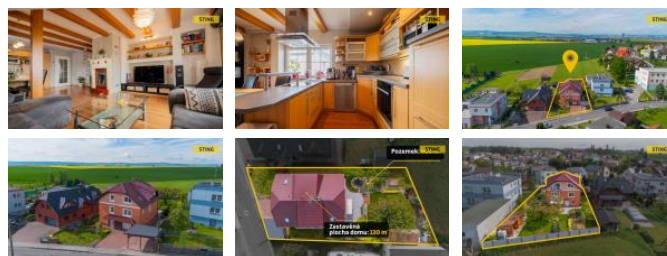

K prodeji, Rodinný d m

Cena za nemovitost:

9 900 000 K

íslo inzerátu (ID): 4404192 Datum vydání: 13.05.2026

 Lokalita:
Opava

Nabízíme Vám ke koupi dvougenera ní rodinný d m v obci Chlebi ov, ve velmi hezké a klidné lokalit , s upravenou a udržovanou zahradou, garáží a krytým stáním pro auto. D m se nachází na p íjemném míst s krásným výhledem do okolní krajiny, mimo hlavní silni ní tahy, což zaru uje tiché a nerušené bydlení. Okolí tvo í zástavba rodinných dom a zele , díky emuž je d m vhodný pro rodiny s d tmi i pro ty, kte í hledají klidné a pohodové zázemí.

D m je celý podsklepený. V 1. pat e se nachází prostorná bytová jednotka 3+1 s balkonem, ve 2. pat e bytová jednotka 4+1 po rekonstrukci, taktěž s balkonem. Každý byt má vlastní zdroj vytáp ní, což umož ňuje skute n komfortní dvougenera ní bydlení nebo kombinaci vlastního bydlení a pronájmu. D m je celkov udržovaný a ve velmi dobrém stavu, zejména druhé patro po rekonstrukci nabízí možnost okamžitého nast hování bez nutnosti dalších úprav.

Ve sklepních prostorách se nachází kuchy ská linka, sauna, dílna a garáž, což výrazn rozši uje užitnou hodnotu domu – a už pro relaxaci, hobby nebo praktické domácí práce nebo je možno prostor využít k podnikání. Zahrada je pe liv udržovaná, nachází se zde zahradní domek, jezírko a studna. Poskytuje p íjemné soukromí i prostor pro odpo ínek, posezení s rodinou a p áteli, grilování nebo zahradni ení. Celkov jde o velmi zajímavou nemovitost v p kném prost edí, vhodnou pro ty, kte í hledají klidné, tiché a p íjemné bydlení. Do konce kv tna 2026 nabízíme prost ednictvím našeho partnera úrokové sazby od 4,79 % p.a. Více informací Vám sd lí náš specialista na prohlídce.

ID inzerátu ESO:	4404192
Inzerát vydán:	13.05.2026
ID zakázky v RK:	135615
Budova je z:	Smíšená
Stav:	Velmi dobrý
Plocha pozemku:	736 m ²
Užitná plocha:	380 m ²
Podlahová plocha:	380 m ²
Zastav ná plocha:	130 m ²