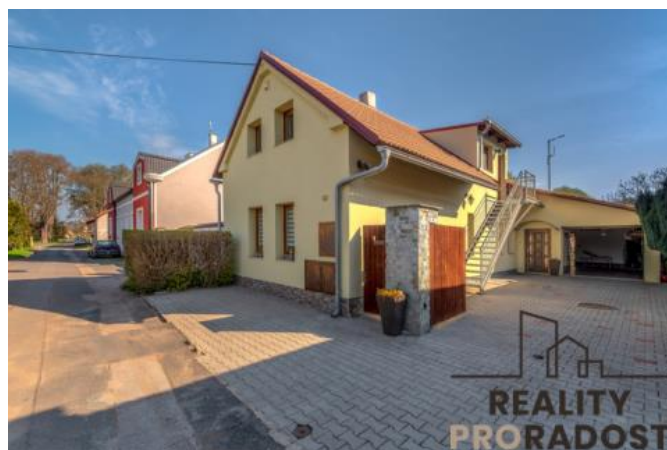

Velkým benefitem je také rekonstrukce domu, které myslíte dopředu. Patro funguje jako samostatná bytová jednotka 2+1 o velikosti 55 m² s vlastním vstupem, takže nabízí naprostou flexibilitu – a už pro rodinu, dospívající děti, rodiče nebo jako skvělou příležitost k pronájmu. A pokud byste chtěli dům opět propojit v jeden celek? Stačí jednoduchá stavební úprava a máte velkorysý rodinný bydlení.

Dům prošel rekonstrukcí, takže Vás nečekají žádné zásadní investice – nové rozvody, plastová okna a ústřední vytápění elektrokotlem jsou přesně ty věci, které kupující ocení nejvíce. A aby toho nebylo málo, v obývacím pokoji najdete i krbová kamna, která dodají interiéru atmosféru a zároveň pomohou snížit náklady na vytápění.

K tomu všemu přidejte zahradu o velikosti 502 m², kde je dost místa na relaxaci, tělesné hry i vlastní pěstování, a garáž o velikosti 24 m², která se postará o pohodlí i praktickou stránku každodenního života.

A co je na tom nejlepší? Tenhle dům se Vám dokáže přizpůsobit. Můžete být rodinným zázemím, vícegeneračním bydlením, kombinací domova a podnikání, nebo chytrou investicí s pravidelným příjmem.

Zkrátka – není to jen dům. Je to prostor pro život, který si nastavíte podle sebe.

Mlékojedy u Neratovic nabízí klidné bydlení s dobrou dostupností do Neratovic i Prahy. Ideální pro ty, kdo chtějí utéct z ruchu města,

KONTAKTNÍ ÚDAJE:

Dalibor Dvořák

Tel:

608441558

Email:

dvorak@reality-proradost.cz

**REALITY
PRORADOST s.r.o.**

Tel:

704532094

Adresa:

**Opletalova 1417/25, 110 00
Praha 1**

Web:

www.reality-proradost.cz