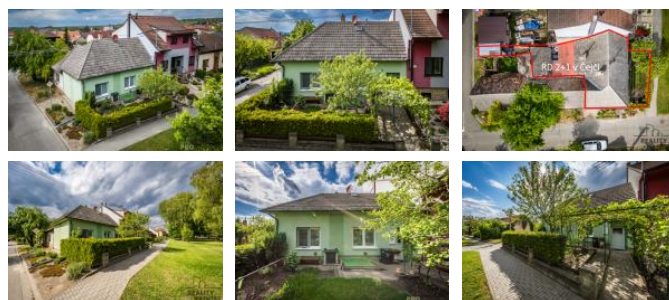

K prodeji, Rodinný d m

íslo inzerátu (ID): 4404361 Datum vydání: 14.05.2026

Cena za nemovitost:

2 920 000 K

Lokalita:
Hodonín

Ve výhradním zastoupení majitele nabízím k prodeji rodinný d m v obci ej , okres Hodonín, který se nachází v klidné a velmi příjemné lokalit . Tento p ízemní d m s rohovou polohou disponuje celkovou užitnou plochou 79 m² a zastav nou plochou 91 m², což z n j iní ideální místo pro rodinné bydlení.

D m je áste n vybaven a v dobrém stavu, což umož ůje okamžité nast hování nebo postupnou úpravu dle vlastních p edstav. Dále je k dispozici p ed domem menší zahrada, která poskytuje p íjemný prostor pro relaxaci nebo zahradni ení.

P ed domem se nachází obecní park.

Obec ej má veškerou ob anskou vybavenost a má velmi dobré autobusové spojení do Brna (cca 40km), Hodonína (cca 15km) a Kyjova (cca 15km).

V p ípad zájmu o prohlídku nás neváhejte kontaktovat.

ID inzerátu ESO:	4404361
Inzerát vydán:	14.05.2026
ID zakázky v RK:	29905
Budova je z:	Cihla
Stav:	Dobrý
Plocha pozemku:	172 m ²
Užitná plocha:	79 m ²
Podlahová plocha:	172 m ²
Plocha zahrady:	53 m ²
Zastav ná plocha:	91 m ²