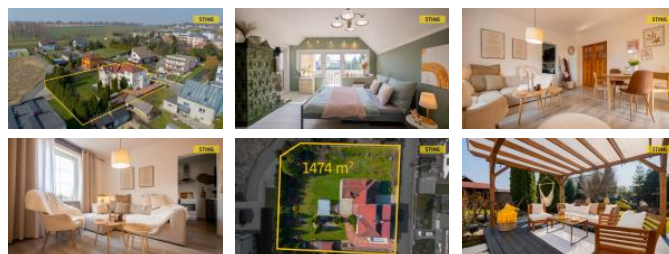

Nabízíme k prodeji prostorný vícegenera ní rodinný d m v klidné ásti obce Bolatice, ve slepé ulici s minimálním provozem, ideální pro po etnou rodinu nebo jako zajímavá investí ní p íležitost. V dom lze po áste né úprav z ídit t i samostatné bytové jednotky. V p ízemí se nachází byt 3+1 v p vodním technickém stavu, vhodný k rekonstrukci dle vlastních p edstav. V 1. pat e je bytová jednotka 3+1 po rekonstrukci, umož ůující okamžité komfortní bydlení. V p ístavní je prostor s možností vybudování samostatné bytové jednotky 2+1, která m ůže sloužit jako bydlení pro další generaci nebo k pronájmu.

D m je áste n podsklepen, nabízí tak dostatek úložných prostor a technické zázemí. Sou ástí domu jsou 2 garáže a další možnost parkování p ímo na pozemku. K nemovitosti náleží hezká, udržovaná okrasná zahrada s jezírkem a p íjemným posezením, ideální pro relaxaci a rodinné chvíle v soukromí. Pozemek je možno využít i pro výstavbu - zahrnut v platném územním plánu pro bytovou výstavbu.

| | |
|-----------------------|---------------------|
| ID inzerátu ESO: | 4404845 |
| Inzerát aktualizován: | 08.06.2026 |
| Inzerát vydán: | 18.05.2026 |
| ID zakázky v RK: | 135104 |
| Budova je z: | Smíšená |
| Stav: | Velmi dobrý |
| Plocha pozemku: | 1474 m ² |
| Užitná plocha: | 250 m ² |
| Podlahová plocha: | 200 m ² |
| Zastav ná plocha: | 200 m ² |