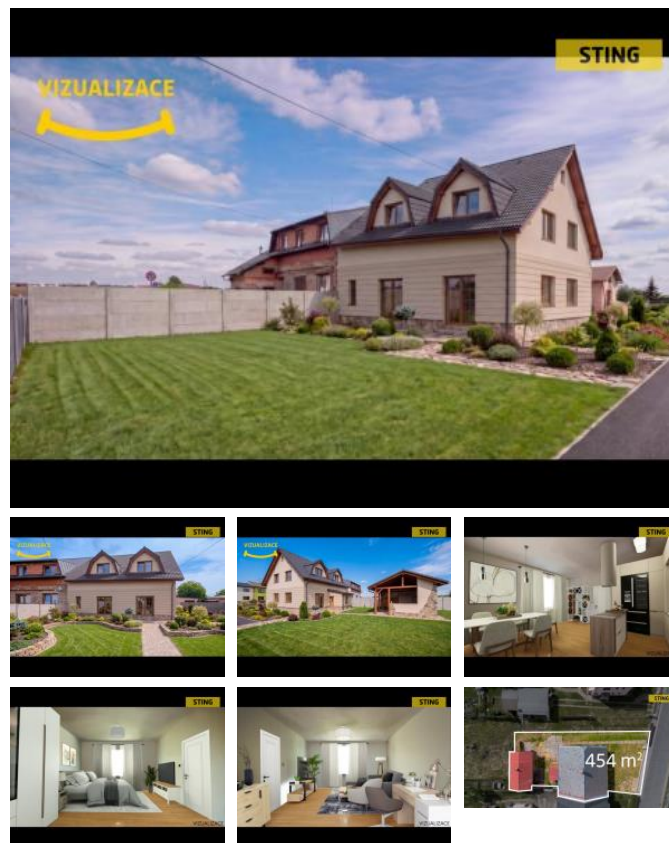

## K prodeji, Rodinný d m

íslo inzerátu (ID): 4406636 Datum vydání: 12.06.2026

Cena za nemovitost:

**8 390 000 K**

Lokalita:

**Opava**

Nabízíme Vám rodinný d m v obci Otice – jedné z nejžádan jších lokalit na Opavsku. V sou asnosti se zpracovává projekt na celkovou rekonstrukci domu, jejíž dokon ení je plánováno na léto p íšího roku.

Po rekonstrukci bude d m o dispozici 5+kk: vstupní veranda s dostate ným úložným prostorem, obývací ást s kuchyní, jídelnou a vstupem na terasu, ložnice se samostatnou šatnou, menší koupelna s toaletou a technická místnost. V pat e budou t i pokoje a druhá koupelna s toaletou.

Sou ástí domu je menší zahrada, která nabízí prostor pro relaxaci nebo zahradni ení, a také hospodá ská budova vhodná nap íklad jako dílna, sklad i pergola. D m se nachází na klidném míst , na konci slepé ulice, což zaru uje dostatek soukromí a minimální provoz.

ID inzerátu ESO:	4406636
Inzerát aktualizován:	12.06.2026
Inzerát vydán:	28.05.2026
ID zakázky v RK:	135807
Budova je z:	Smíšená
Plocha pozemku:	454 m <sup>2</sup>
Užitná plocha:	180 m <sup>2</sup>
Podlahová plocha:	150 m <sup>2</sup>
Zastav ná plocha:	129 m <sup>2</sup>