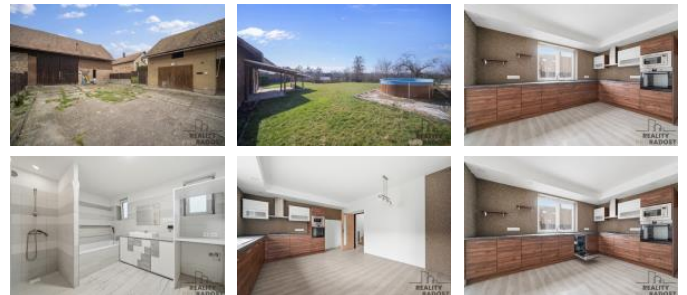

Dispozice domu je prakticky ešena – v p ízemí se nachází vstupní chodba, ze které se dostanete do dalších obytných místností, dvou samostatných pokoj , kuchyn s jídelnou a navazujícího obývacího prostoru s možností instalace krbových kamen. D m je kompletn podsklepený, ve sklepe se nachází technické zázemí v etn vrtané studny, plynového kondenza ního kotle a nádrže na vodu.

V pat e najdete koupelnu s toaletou a n kolik samostatných pokoj , které mohou sloužit jako ložnice, d tské pokoje i pracovna. K dispozici je také menší místnost vhodná jako šatna. Z patra je vstup na lodžii s výhledem do zahrady.

Nemovitost p edstavuje ideální volbu pro rodinu, která hledá klidné bydlení s dobrou dostupností do Pardubic.

V p ípad zájmu o prohlídku m neváhejte kontaktovat.

Realitní maklé
Martin Socha

ID inzerátu ESO:	4409997
Inzerát vydán:	18.06.2026
ID zakázky v RK:	30277
Budova je z:	Cihla
Stav:	Dobrý
Plocha pozemku:	1789 m2
Užitná plocha:	190 m2
Plocha sklepa:	100 m2
Zastav ná plocha:	339 m2