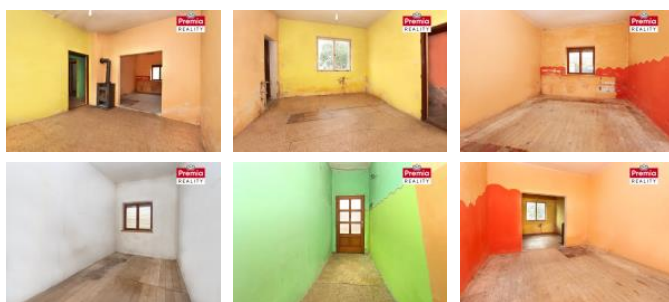

Na uzav eném dvo e stojí sklep a studna s užitkovou vodou. D m je napojen na obecní vodovod, kanaliza ní p ípojka je zavedena do pr jezdu. Elekt ína je odpojena, p ípojení bude ešeno novým majitelem. D m byl vytáp n krbovými kamny.

V obci Pravice se nachází obchod a mate ská školka. Veškerou ostatní vybavenost zajiš ují nedaleké Hrušovany nad Jevišovkou.

Pr kaz energetické náro nosti: G* (zpracovává se).

ID inzerátu ESO:	4410584
Inzerát vydán:	23.06.2026
Budova je z:	Smíšená
Stav:	P ed rekonstrukcí
Plocha pozemku:	578 m2
Užitná plocha:	75 m2
Plocha sklepa:	6 m2
Plocha zahrady:	193 m2