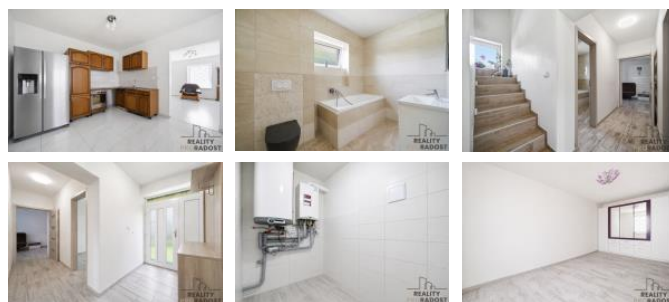

Velkou p edností nemovitosti je, že interiér domu prošel kompletní rekonstrukcí, díky které je p ipraven k okamžitému nast hování bez nutnosti dalších v tších investic. Noví majitelé se tak mohou zam ít již pouze na dokon ení fasády a úpravu zahrady podle vlastních p edstav, ímž si snadno dotvo í výslednou podobu domu p esn podle svých požadavk .

D m se nachází na pozemku o celkové vým e 378 m², který nabízí dostatek prostoru pro vybudování p íjemného venkovního posezení, terasy nebo menší zahrady pro relaxaci a trávení volného asu.

Samoz ejností je napojení na pot ebné inženýrské sít . Díky své poloze v klidné části m sta Smi ice nabízí nemovitost p íjemné bydlení s výbornou dostupností do Hradce Králové i okolních m st. V docházkové vzdálenosti naleznete ob anskou vybavenost, školy, školku, obchody, sportovišt í další služby pot ebné pro každodenní život.

Tato nemovitost p edstavuje ideální p íležitost pro zájemce, kte í hledají prostorný rodinný d m s již zrekonstruovaným interiérem a možností dokon ít venkovní ást domu podle vlastního vkusu. V p ípad zájmu o prohlídku m neváhejte kontaktovat.

Realitní maklé
Martin Socha

ID inzerátu ESO:	4411632
Inzerát vydán:	25.06.2026
ID zakázky v RK:	30352
Budova je z:	Cihla
Stav:	Velmi dobrý
Plocha pozemku:	378 m²
Užitná plocha:	170 m²
Zastav ná plocha:	100 m²

KONTAKTNÍ ÚDAJE:

Martin Socha

Tel:

602702702

Email:

socha@reality-proradost.cz

REALITY

PRORADOST s.r.o.

Tel:

704532094

Adresa:

**Opletalova 1417/25, 110 00
Praha 1**

Web:

www.reality-proradost.cz