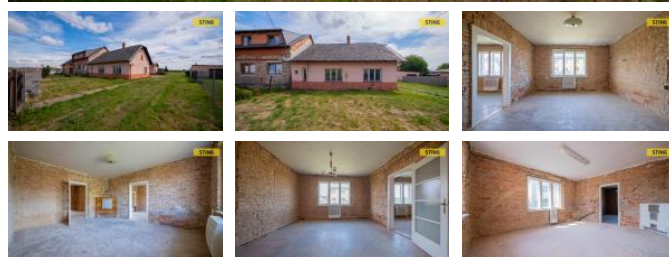

K prodeji, Rodinný d m

íslo inzerátu (ID): 4412273 Datum vydání: 01.07.2026

Cena za nemovitost:

4 250 000 K

Lokalita:
Opava

Nabízíme vám ke koupi rodinný d m v jedné z nejvyhledávanějších lokalit na Opavsku – v obci Otice. Nemovitost je určena ke kompletní rekonstrukci, což vám dává možnost upravit si bydlení přesně podle svých představ, a už se rozhodnete pro změnu dispozic, vybudování obytného podkroví i jiné úpravy.

Součástí dispozice není ešení domu: veranda, chodba, prostor pro kuchyni, obývací pokoj, ložnice, koupelna a komora. Z chodby je zajištěn vstup do podlažních prostor.

Součástí domu je menší zahrada, která nabízí prostor pro relaxaci nebo zahradničení, a také hospodářská budova vhodná jako dílna i sklad. D m se nachází na klidném místě, na konci slepé ulice, což zaručuje dostatek soukromí a minimální provoz. Obec Otice je velmi oblíbená díky výborné dopravní dostupnosti do Opavy (včetně MHD), kompletní občanské vybavenosti, bohatým možnostem sportovního a kulturního vyžití i krásné okolní přírodě. Do konce května 2026 nabízíme prostřednictvím našeho partnera úrokové sazby od 4,79 % p.a. Více informací Vám sdělí náš specialista na prohlídce.

ID inzerátu ESO:	4412273
Inzerát vydán:	01.07.2026
ID zakázky v RK:	136134
Budova je z:	Cihla
Stav:	Před rekonstrukcí
Plocha pozemku:	454 m ²
Užitná plocha:	150 m ²
Podlahová plocha:	99 m ²
Zastavěná plocha:	129 m ²