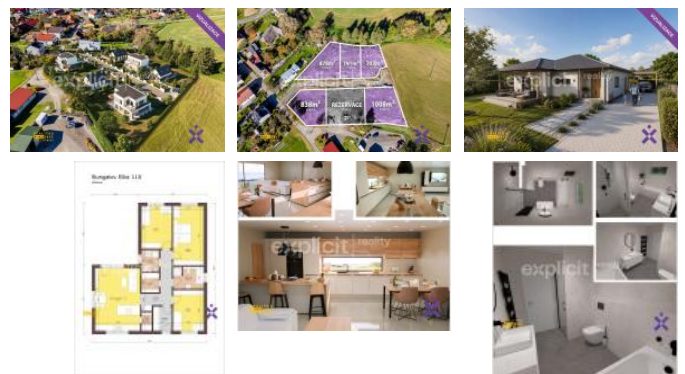

Budoucí majitelé si mohou vybrat parcelu podle svých představ. Výměry jednotlivých pozemků se pohybují od 703 m² do 1 008 m². Součástí je možné řešit individuální návrh rodinného domu tak, aby odpovídal potřebám a životnímu stylu nové rodiny.

Obec Lubná nabízí klidné prostředí pro každodenní život a zároveň dobrou dostupnost do okolních měst. Najdete zde mateřskou školu, sportovní areál, kulturní dům i řadu možností pro aktivní trávení volného času. Milovníci přírody ocení okolní cyklostezky, turistické trasy i krásnou krajinu v okolí. Kompletní občanskou vybavenost pak nabízí nedaleké Kvasice a především Krom íž, kam se dostanete během několika minut.

Tato nabídka představuje ideální příležitost pro všechny, kteří chtějí spojit výhody novostavby s klidným bydlením mimo rušná místa. Vyberte si pozemek, navrhnete si svou budoucí domov a nechte si jej postavit na místě, kde budete skutečně rádi žít.

Pro více informací k jednotlivým parcelám, možnostem výstavby a dostupným typům rodinných domů neváhejte kontaktovat. Rád Vám představím celý projekt osobně.

Tomáš Batík Explicitreality

KONTAKTNÍ ÚDAJE:

Tomáš Batík

Tel:

+420 773 022 220

Email:

info@explicitreality.cz

EXPLICIT REALITY,

S.R.O.

Tel:

Adresa:

Dlouhá 5617, 76001 Zlín

Web:

www.explicitreality.cz