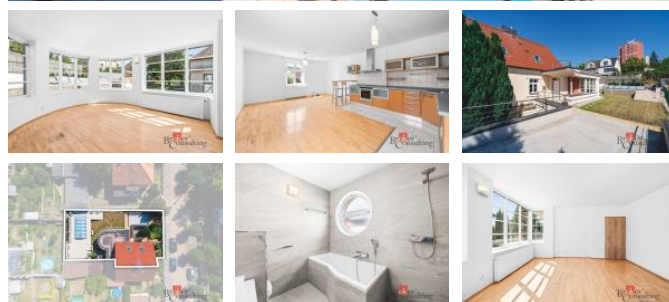

Promyšlená dispozice domu zajiš uje pohodlné rodinné bydlení. V p ízemí se nachází vstupní p edsí , sv tly obývací pokoj s kuchy ským koutem, atriová ložnice, koupelna, samostatné WC a technická místnost. V podkroví jsou dva samostatné pokoje se vstupem na terasu, vhodné jako d tské pokoje, pracovna nebo pokoj pro hosty. V suterénu je vytáp ěný sklep s oknem a p ípojky pro pra ku a suš í ku, který lze využít jako prádelnu, sklad í dílnu. O vytáp ění a oh ev vody se stará úsporný kondenza ní plynový kotel Vaillant.

Velkým benefitem je upravená zahrada o vým ě 324 m<sup>2</sup>, která poskytuje dostatek prostoru pro odpo ínek i rodinné aktivity. Sou ástí pozemku je samostatn stojící garáž s terasou na st eše a také zapušt ěný, zast ešený a tepelným ěrpadlem vyh ívaný bazén. Lokalita Slovanské údolí je dlouhodob ě vyhledávaná pro klidné reziden ní prost edí, kompletní ob anskou vybavenost v docházkové vzdálenosti a výbornou dostupnost škol, obchod , MHD i centra Plzn .

ID inzerátu ESO:	4412600
Inzerát vydán:	03.07.2026
Budova je z:	Cihla
Stav:	Velmi dobrý
Plocha pozemku:	441 m <sup>2</sup>
Terasa:	ANO
Užitná plocha:	135 m <sup>2</sup>
Plocha zahrady:	324 m <sup>2</sup>