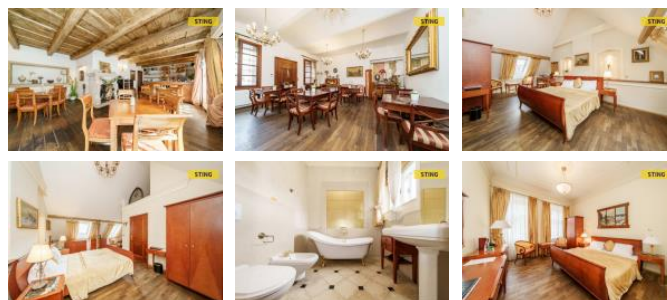

ID inzerátu ESO:	4357179
Inzerát vydán:	03.09.2025
Inzerát aktualizován:	03.06.2026
ID zakázky v RK:	133343
Budova je z:	Smíšená
Stav:	Velmi dobrý
Užitná plocha:	2230 m2
Plocha pozemku:	1115 m2
Zastav ná plocha:	1115 m2

KONTAKTNÍ ÚDAJE:

Zákaznický servis

Tel:

800 103 010,602 741

829,602 741 829

Email:

klientsky.servis@rksting.cz

Realitní kancelá

STING

Tel:

Adresa:

1. máje 540, 73961 T inec

Web:

www.rksting.cz