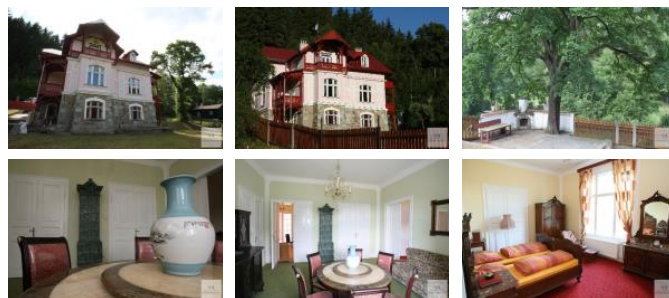

Vila, která je dispozi n ešena jako objekt se 5 a více pokoji, nabízí široké možnosti využití. Vnit ní uspo ádání je sv tle a vzdušné, což zajiš uje p íjemné bydlení pro rodiny nebo jako skvělé místo pro relaxaci. Veliká plocha parcely ítající 1500 m2 nabízí dostatek prostoru pro zahradní úpravy, posezení í zahradní aktivity.

Nemovitost se pyšní p vodními architektonickými prvky a zachovalým charakterem. Její historie sahá až k po átku 20. století, kdy ji navrhl známý architekt Julius Kubí ek. D m se nachází v klidném prost edí, které je vzdálené pouze 300 metr od p ehrady, což p íspívá k jedine nosti této lokality.

Další výhodou je p ítomnost dvougaráže se sklepem, která nabízí další možnosti využití. Oplocená zahrada se zahradním grilem a posezením je ideálním místem pro relaxaci a rodinné oslavy. Dopln no historickými detaily, vila z 20. století je chytrým ešením s d razem na kvalitu a styl. V blízkosti se nachází romantická železnice, která spojuje dv láze ská m sta Karlovy Vary a Mariánské Lázn , ímž zajiš uje dostupnost všech láze ských služeb.

V p ípad zájmu o prohlídku nás neváhejte kontaktovat.

ID inzerátu ESO:	4307176
Inzerát aktualizován:	26.04.2026
Inzerát vydán:	28.01.2025
ID zakázky v RK:	0749
Budova je z:	Cihla
Stav:	Dobrý
Plocha pozemku:	1500 m2
Užitná plocha:	350 m2
Plocha zahrady:	1500 m2
Zastav ná plocha:	150 m2