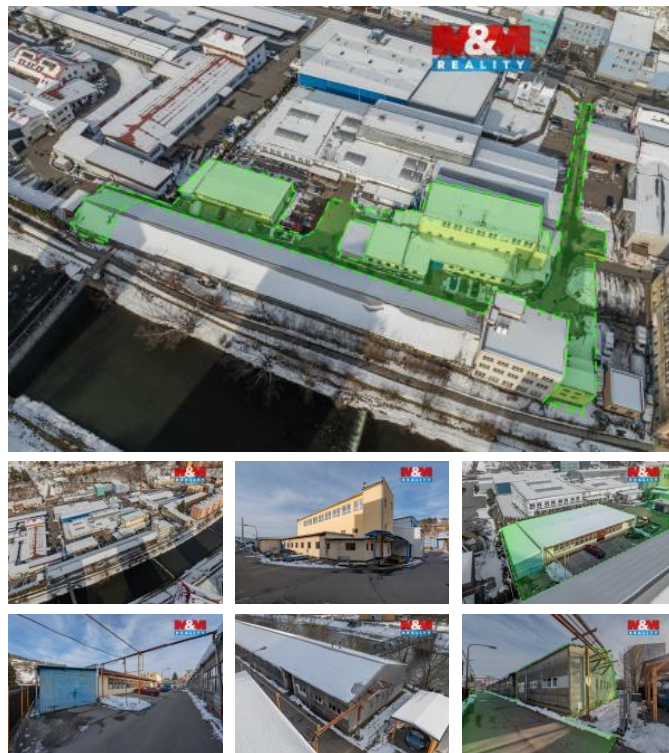

## K prodeji, Výroba, 1240 m<sup>2</sup>

íslo inzerátu (ID): 4387182 Datum vydání: 27.04.2026

Cena za nemovitost:

**36 000 000 K**

Lokalita:  
**Vsetín**

Nabízíme prodej 100% obchodního podílu stabilní společnosti s 25letou tradicí v oboru servisu zdvihacích zařízení, zámečnictví a elektroinstalací. Prodej probíhá formou „na klíč“ v etně vlastního průmyslového areálu (užitná plocha cca 1.240 m<sup>2</sup>, plocha parcel cca 3.814 m<sup>2</sup>) a veškerého vybavení. Klíčové parametry: plně funkční firma se 14 zkušenými zaměstnanci (výroba i administrativa). Pevod probíhá bez přerušení provozu i nutnosti dalších investic. Majetek: kompletní strojní vybavení (mostové jeřáby, lisy, soustruhy, frézky aj.) a 8 vozidel (užitková, osobní, pickupy). Stav a historie: objekty z let 1975 prošly v roce 2005 rekonstrukcí a jsou průběžně modernizovány (nové vytápění, údržba stěch), napojeny na vodu, kanalizaci a plyn. Velkou výhodou je vlastní trafostanice přímo v areálu. Ideální investice pro okamžité generování zisku a plynulé navázání na dlouholeté know-how. Kompletní seznam strojů a podklady k dispozici pro vážném zájmu. Doporučujeme prohlídku.

ID inzerátu ESO:	4387182
Inzerát aktualizován:	27.04.2026
Inzerát vydán:	26.02.2026
ID zakázky v RK:	900933450
Budova je z:	Cihla
Stav:	Dobrý
Vlastnictví:	Družstevní
Nebytová plocha:	1240 m <sup>2</sup>
Plocha pozemku:	3814 m <sup>2</sup>
Užitná plocha:	1240 m <sup>2</sup>
Kód zakázky:	933450