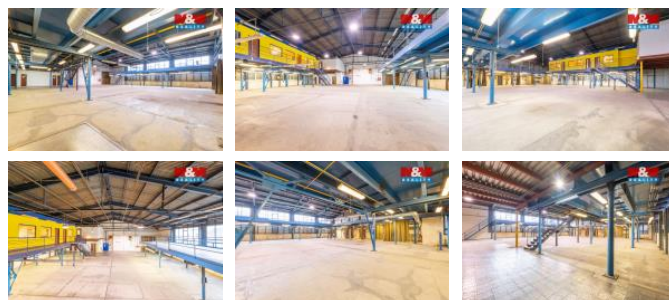

K prodeji, Výroba, 714 m²

íslo inzerátu (ID): 4386017 Datum vydání: 27.04.2026

Cena za nemovitost:

0 K

Lokalita:
Zlín

Máme pro Vás výrobní nebo skladovací objekt v centru Slavičina. Výrobní hala má zastavěnou plochu o velikosti 763 m². Pozemek kolem haly má rozlohu 1 367 m². Pístup je z místní komunikace. Celý prostor je oplocený se 2 vjezdovými bránami. Jedná se o stavbu, kde je vše, co je potřeba k fungování samostatného provozu. Za halou je prostor využitelný pro parkování zaměstnanců cca 20 parkovacích míst. V rámci rekonstrukce v roce 2005 bylo vybudováno sociální zázemí pro zaměstnance WC, sprchy, šatny, jídelní místnost s kuchyní a 3 kancelářské místnosti. Budova je zděná, ástě n montovaná a je zde nákladní rampa. Stěcha je rovná, plechová. Podlaha je litá betonová. Objekt je napojen na vodu, kanalizaci, plyn a elektinu. Konstrukční výška je 9,58 m. Po celé hale je rozvedena elektina 230 V/400 V a vzduch. ást haly je pokryta odsáváním. Objekt je vyklizený, připravený k provozu. Všechny sítě jsou zapojeny. Zavolejte si o prohlídku, s financováním poradíme.

ID inzerátu ESO:	4386017
Inzerát aktualizován:	27.04.2026
Inzerát vydán:	21.02.2026
ID zakázky v RK:	900933523
Budova je z:	Smíšená
Stav:	Dobrý
Vlastnictví:	Osobní
Nebytová plocha:	714 m²
Plocha pozemku:	2130 m²
Užitná plocha:	714 m²
Kód zakázky:	933523

KONTAKTNÍ ÚDAJE:

Věra Kay Sedláková

Tel:

296 399 006

Email:

info@mmreality.cz

**MaM reality holding,
a.s.**

Tel:

800 100 446

Adresa:

**Krakovská 1675/2, 11000
Praha - Nové Město**

Web:

www.mmreality.cz