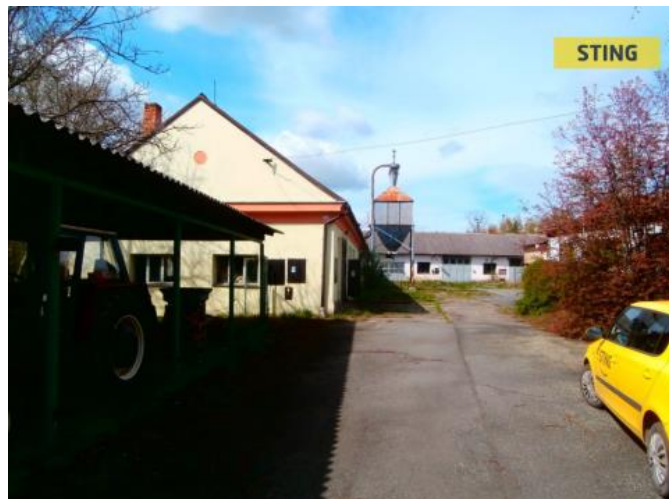

## K prodeji, Výroba

Cena za nemovitost:

**9 770 000 K**

íslo inzerátu (ID): 4238318 Datum vydání: 15.04.2026

Lokalita:  
**Opava**

Nabízíme uzavřený komerční areál (bývalé dílny ZD) v obci Neplachovice, vzdálené od Opavy cca 12km směrem k Krnov, kde hlavní stavbou je budova na zastavěné ploše 1214m<sup>2</sup>. V budově je bývalá kovárna, truhlárna, zámečnická dílna, servisní dílny, sklady a zázemí - šatny, umývárny, WC, denní místnost, kancelář a kotelna na tuhá paliva. Další stavbou jsou garáže na ploše 104m<sup>2</sup>. V areálu jsou také montované budovy - dva sklady na ploše 221m<sup>2</sup> a 75m<sup>2</sup>. Areál je oplocený a tak celá plocha je zpevněná, bu asfaltem, nebo panely. Nemovitosti jsou vhodné pro výrobu, servis, ale také obchod, takže velmi široké využití. Areál není v záplavové zóně.

ID inzerátu ESO:	4238318
Inzerát vydán:	15.04.2024
Inzerát aktualizován:	15.04.2026
ID zakázky v RK:	129768
Budova je z:	Cihla
Stav:	Dobrý
Užitná plocha:	1312 m <sup>2</sup>
Plocha pozemku:	4314 m <sup>2</sup>
Zastavěná plocha:	1614 m <sup>2</sup>