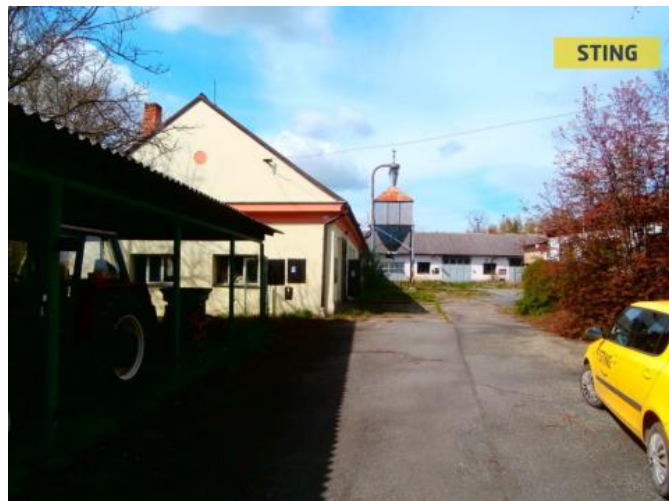

K prodeji, Výroba

íslo inzerátu (ID): 4238318 Datum vydání: 04.06.2026

Cena za nemovitost:

9 770 000 K

Lokalita:
Opava

Nabízíme uzavřený komerční areál (bývalé dílny ZD) v obci Neplachovice, vzdálené od Opavy cca 12km směrem k Krnov, kde hlavní stavbou je budova na zastavěné ploše 1214m². V budově je bývalá kovárna, truhlárna, zámečnická dílna, servisní dílny, sklady a zázemí - šatny, umývárny, WC, denní místnost, kancelář a kotelna na tuhá paliva. Další stavbou jsou garáže na ploše 104m². V areálu jsou také montované budovy - dva sklady na ploše 221m² a 75m². Areál je oplocený a tak celá plocha je zpevněná, bu asfaltem, nebo panely. Nemovitosti jsou vhodné pro výrobu, servis, ale také obchod, takže velmi široké využití. Areál není v záplavové zóně.

ID inzerátu ESO:	4238318
Inzerát vydán:	15.04.2024
Inzerát aktualizován:	04.06.2026
ID zakázky v RK:	129768
Budova je z:	Cihla
Stav:	Dobrý
Užitná plocha:	1312 m ²
Plocha pozemku:	4314 m ²
Zastavěná plocha:	1614 m ²