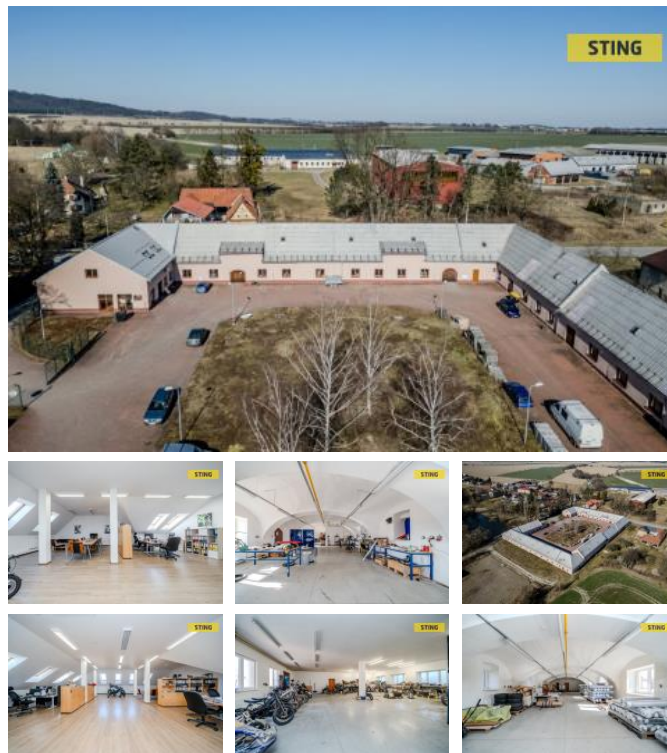

K prodeji, Výroba

Cena za nemovitost:

0 K

íslo inzerátu (ID): 4321597 Datum vydání: 27.03.2026

Lokalita:
Nový Ji ín

V exkluzivním zastoupení majitele Vám nabízíme ke koupi samostatný komer ní areál, který se nachází v obci Mankovice, okres Nový Ji ín. Areál je tvo en skladovými, výrobními a administrativními prostory o celkové vým e 2880 m². Výrobn - skladovací prostory jsou vzájemn vnit n propojeny, jednotlivé ásti jsou vytáp ny samostatnými okruhy /plynové kotle/. Pr b žn je v prostorech na n kolika místech umíst no sociální zázemí a zázemí pro zam stnance /kuchy ka, šatna/. Sou ástí areálu je dvoupodlažní administrativní budova vhodná pro umíst ní vedení spole nosti - i pro jakékoli jiné administrativní využití. Sou ástí prodeje je pozemek o celkové vým e 9246 m². Výhodou areálu je atraktivní poloha s velmi dobrou dopravní dostupností k pr myslovým zónám Mošnov, Studénka, 5 min. exit z D1. Vybavení: EZS, EPS, kamerový systém, el. ovládaná brána. Rekonstrukce areálu v roce 2022.

ID inzerátu ESO:	4321597
Inzerát vydán:	26.03.2025
Inzerát aktualizován:	27.03.2026
ID zakázky v RK:	132012
Budova je z:	Cihla
Stav:	Velmi dobrý
Užitná plocha:	2880 m ²

KONTAKTNÍ ÚDAJE:

Zákaznický servis