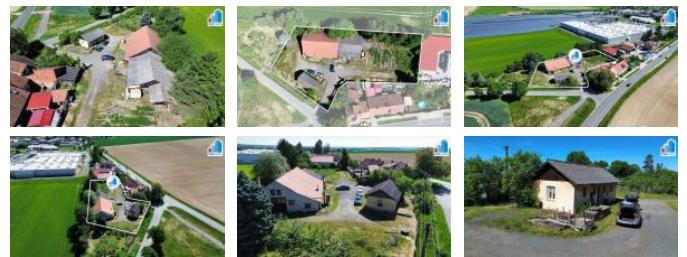

K prodeji, Výroba

íslo inzerátu (ID): 4406434 Datum vydání: 27.05.2026

Cena za nemovitost:

7 420 000 K

Lokalita:

Plze -sever

Hledáte výrobní areál nedaleko Kralovic? Naše společnost Mixreality vám k prodeji nabízí areál d evovýroby v obci Kožlany, okres Plze -sever, situovaný v okrajové ásti obce v ulici Nádražní. Areál p edstavuje zajímavou investicí a je ideální pro podnikání v oblasti d evovýroby, skladování i lehké výroby.

Celková užitná plocha areálu iní cca 730 m², zastav ná plocha cca 638 m², celková plocha pozemku 2 946 m² a plocha zahrady 2 708 m². Sou ástí areálu je objekt kancelá í a dále vzájemně propojené objekty truhlárny, brusírny a pilnice se skladem. K areálu náleží také rozsáhlá manipula ní plocha vhodná pro skladování materiálu, parkování techniky i další provozní využití.

Výrobní ást disponuje betonovými podlahami a dv ma kovovými vraty. Na brusírnu navazuje pilnice, která je podsklepená. Sou ástí areálu je také p íst ešek vhodný pro skladování materiálu i techniky.

Celý areál je oplocen a opat ěn kovovou vjezdovou bránou. Výhodou je dobrá dostupnost, ob anská vybavenost v obci Kožlany a dostatek manipula ních ploch pro provoz i parkování.

V p ípad ě vašeho zájmu vám zdarma zajistíme financování výrobního areálu na míru od všech bankovních dom v R.

ID inzerátu ESO:	4406434
Inzerát vydán:	27.05.2026
ID zakázky v RK:	5893
Budova je z:	Cihla
Stav:	P ed rekonstrukcí
Užitná plocha:	730 m ²
Podlahová plocha:	2946 m ²
Plocha pozemku:	2708 m ²
Zastav ná plocha:	638 m ²