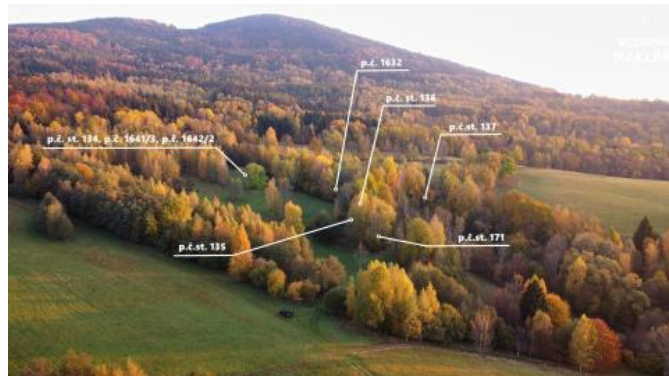

## K prodeji, pozemky - les, 180 m2

íslo inzerátu (ID): 4310483 Datum vydání: 15.04.2026

Cena za nemovitost:

**90 000 K**

Lokalita:  
**Šumperk**

Nabízíme k prodeji pozemek v zaniklé osadě Valbečice, nedaleko Vojtíškova. Pozemek p. č. st. 135 se nachází na klidném místě, v panenské přírodě jižního svahu masivu Králického Sněžníku. K dispozici je více pozemků, bližší informace na vyžádání.

ID inzerátu ESO:	4310483
Inzerát aktualizován:	15.04.2026
Inzerát vydán:	10.02.2025
ID zakázky v RK:	0
Plocha:	180 m2
Plocha pozemku:	180 m2