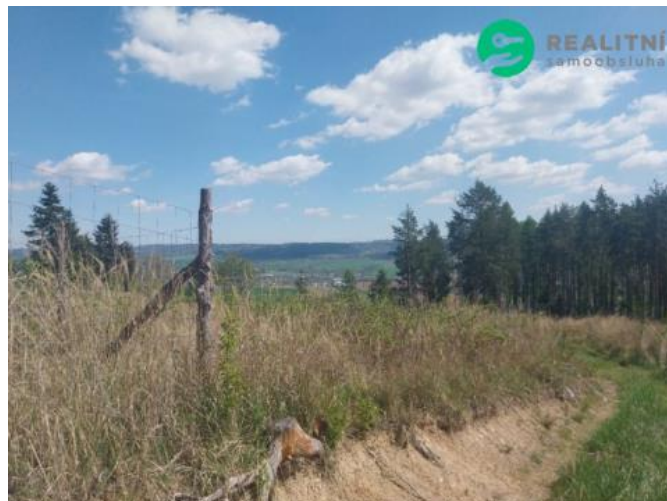

K prodeji, pozemky - les, 2317 m2

íslo inzerátu (ID): 4409210 Datum vydání: 15.06.2026

Cena za nemovitost:

46 000 K

Lokalita:
Blansko

Nabízíme lesní parcelu v k. ú. Spešov o velikosti 2318m2.
+ Nachází se v dobré lokalitě v obci Spešov blízko od Brna a velmi blízko Blanska
+ blízko k parcelě vede zpevněná cesta a posledních 200 metrů vede přímo skrz parcelu polní cesta v dobrém stavu (viz foto)
+ kolem pozemku se nachází oplocenka (nejspíše vlastní sousedy)
+ z pozemku je krásný výhled do údolí řeky Svitavy
- jedná se o lesní holinu zarostlou náletovými rostlinami (viz foto)
Doporučuji se tam jít osobně podívat a vítejte přesně, co kupujete
cena je 46000 Kč (20k /m2)
Majitel by pro opravil smlouvy a podal návrh na vklad a kupující zaplatí správný poplatek katastru (2000k).
Pro rychlé a solidní jednání možná malá sleva.

ID inzerátu ESO:	4409210
Inzerát vydán:	15.06.2026
ID zakázky v RK:	RS316342
Stav:	Velmi dobrý
Plocha:	2317 m2
Plocha pozemku:	2317 m2

KONTAKTNÍ ÚDAJE:

Tereza Tomášková

Tel:

+420 778 401 191

Email:

tereza.tomaskova@realitni-samoobsluha.cz