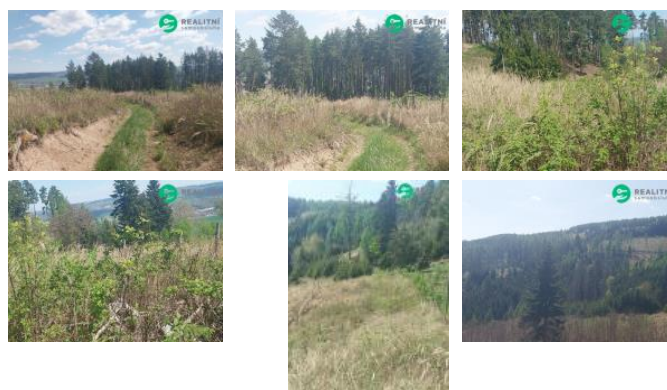

K prodeji, pozemky - les, 2317 m2

íslo inzerátu (ID): 4409210 Datum vydání: 15.06.2026

Cena za nemovitost:

46 000 K

Lokalita:
Blansko

Nabízíme lesní parcelu v k. ú. Spešov o velikosti 2318m2.
+ Nachází se v dobré lokalitě v obci Spešov blízko od Brna a velmi blízko Blanska
+ blízko k parcelě vede zpevněná cesta a posledních 200 metrů vede přímo skrz parcelu polní cesta v dobrém stavu (viz foto)
+ kolem pozemku se nachází oplocenka (nejspíše vlastní sousedy)
+ z pozemku je krásný výhled do údolí řeky Svitavy
- jedná se o lesní holinu zarostlou náletovými rostlinami (viz foto)
Doporučuji se tam jít osobně podívat a vítejte přesně, co kupujete
cena je 46000 Kč (20k /m2)
Majitel by pro opravil smlouvy a podal návrh na vklad a kupující zaplatí správný poplatek katastru (2000k).
Pro rychlé a solidní jednání možná malá sleva.

ID inzerátu ESO:	4409210
Inzerát vydán:	15.06.2026
ID zakázky v RK:	RS316342
Stav:	Velmi dobrý
Plocha:	2317 m2
Plocha pozemku:	2317 m2

KONTAKTNÍ ÚDAJE:

Tereza Tomášková

Tel:

+420 778 401 191

Email:

tereza.tomaskova@realitni-samoobsluha.cz