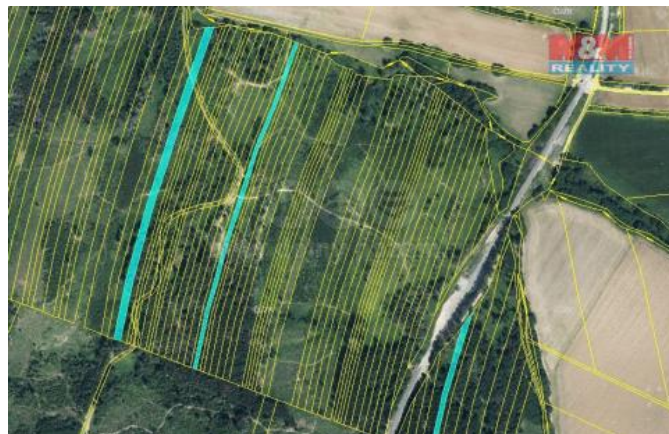

ID inzerátu ESO:	4202022
Inzerát aktualizován:	29.07.2024
Inzerát vydán:	20.11.2023
ID zakázky v RK:	900855671
Stav:	Velmi dobrý
Vlastnictví:	Osobní
Plocha pozemku:	28654 m2
Kód zakázky:	855671

KONTAKTNÍ ÚDAJE: