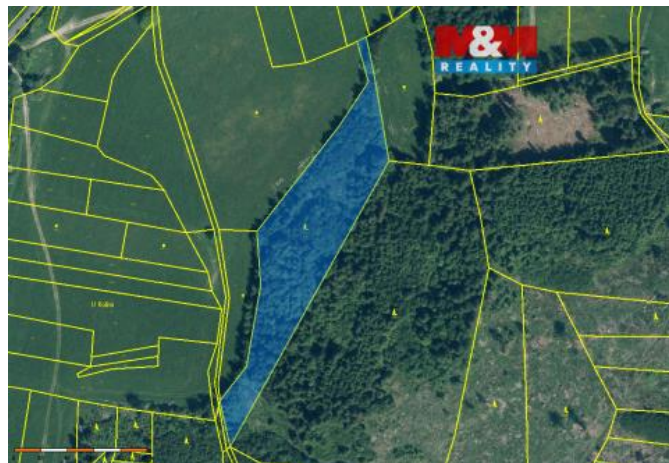

K prodeji, pozemky - les

íslo inzerátu (ID): 4375646 Datum vydání: 03.01.2026

Cena za nemovitost:

207 206 K

Lokalita:
Klatovy

Prodej lesního pozemku o celkové ploše 10718 m² v katastrálním území Buršice, obec Kolinec. Na pozemku se nachází smrkový porost. Jedná se o prodej 100% podílu.

ID inzerátu ESO:	4375646
Inzerát aktualizován:	03.01.2026
Inzerát vydán:	15.12.2025
ID zakázky v RK:	900925817
Stav:	Dobrý
Vlastnictví:	Osobní
Plocha pozemku:	10718 m ²
Kód zakázky:	925817

KONTAKTNÍ ÚDAJE: