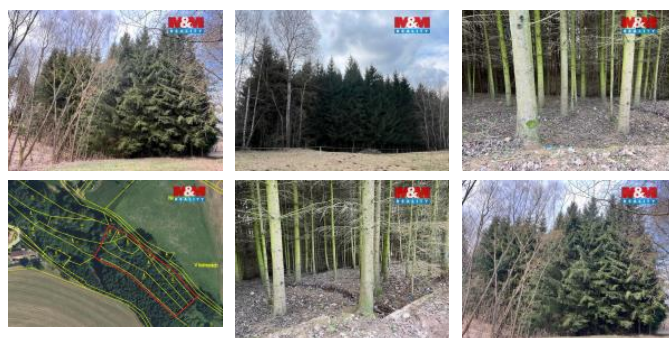

K prodeji, pozemky - les

íslo inzerátu (ID): 4395603 Datum vydání: 20.04.2026

Cena za nemovitost:

140 000 K

Lokalita:
Semily

Nabízíme k prodeji lesní pozemek o výměře 4.244 m² v k.ú. Kundratice. Pozemek je situován na samotě, v dobrém stavu, nabízí klid a možnost využití jako dlouhodobou investici pro hospodářské účely (pěstování dřeviny, myslivost, včelařství). Les ve stáří cca 35 let je tvořen cca z 1/3 smíšením buku, dubu a ze 2/3 smrky, které jsou vhodné na probírku.

ID inzerátu ESO:	4395603
Inzerát aktualizován:	20.04.2026
Inzerát vydán:	11.04.2026
ID zakázky v RK:	900938646
Stav:	Dobrý
Vlastnictví:	Osobní
Plocha pozemku:	4244 m ²
Kód zakázky:	938646

KONTAKTNÍ ÚDAJE: