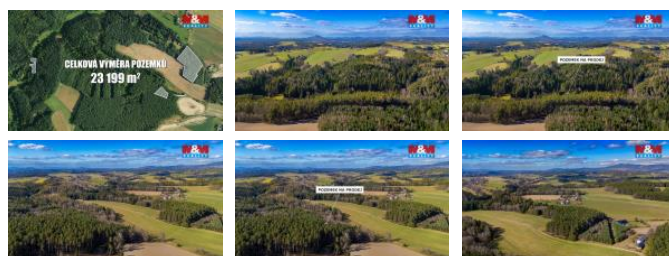

## K prodeji, pozemky - les

íslo inzerátu (ID): 4396720 Datum vydání: 28.04.2026

Cena za nemovitost:

**749 000 K**

Lokalita:  
**Liberec**

Soubor lesních pozemků o celkové výměře 23 199 m<sup>2</sup> se nachází v malebné krajině obce Všelibice, v klidné a vyhledávané části katastrálního území Píbyslavice. Tato lokalita nabízí jedinečné spojení přírody, soukromí a dobré dostupnosti, což z ní činí ideální příležitost pro široké spektrum využití. Pozemky jsou vhodné nejen pro lesní hospodářství, ale také jako dlouhodobá investice s potenciálem růstu hodnoty. Díky svému charakteru pozemky poskytují prostor pro rekreační využití, odpočinek i realizaci menších přírodních projektů. Okolní krajina je tvořena lesy, loukami a harmonickým venkovským prostředím, které zaručuje klid a příjemnou atmosféru. Přístup k pozemkům je zajištěn, což usnadňuje jejich obhospodářování i případné další využití. Tato nabídka představuje ideální volbu pro ty, kteří hledají spojení investiční příležitosti s blízkostí přírody.

ID inzerátu ESO:	4396720
Inzerát aktualizován:	28.04.2026
Inzerát vydán:	14.04.2026
ID zakázky v RK:	900937030
Stav:	Dobrý
Vlastnictví:	Osobní
Plocha pozemku:	23199 m <sup>2</sup>
Kód zakázky:	937030