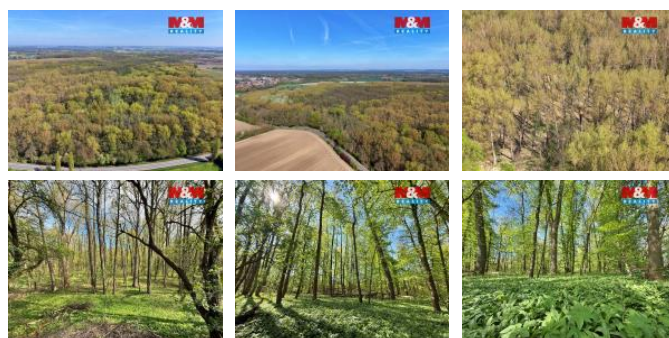

K prodeji, pozemky - les

íslo inzerátu (ID): 4401126 Datum vydání: 28.04.2026

Cena za nemovitost:

2 390 000 K

Lokalita:
Nymburk

Nabízíme k prodeji soubor pozemků o celkové výměře 70048 m² v katastrálním území P ero v nad Labem. Pozemky jsou buď ve výhradním vlastnictví - na mapce označeno modře, nebo v podílovém vlastnictví - na mapce označeno zeleně. Nachází se v klidné části katastru. Vhodná investice pro uložení peněz, a současně může sloužit jako zdroj palivového dřeva pro vaši domácnost. Pozemky lze koupit i jednotlivě.
Pro více informací a prohlídku nás neváhejte kontaktovat.

ID inzerátu ESO:	4401126
Inzerát vydán:	28.04.2026
ID zakázky v RK:	900939491
Stav:	Velmi dobrý
Vlastnictví:	Osobní
Plocha pozemku:	70048 m²
Kód zakázky:	939491

KONTAKTNÍ ÚDAJE:

Jiří Machník

Tel:

296 399 006

Email:

info@mmreality.cz

**MaM reality holding,
a.s.**

Tel:

800 100 446

Adresa:

Krakovská 1675/2, 11000

Praha - Nové Město

Web:

www.mmreality.cz