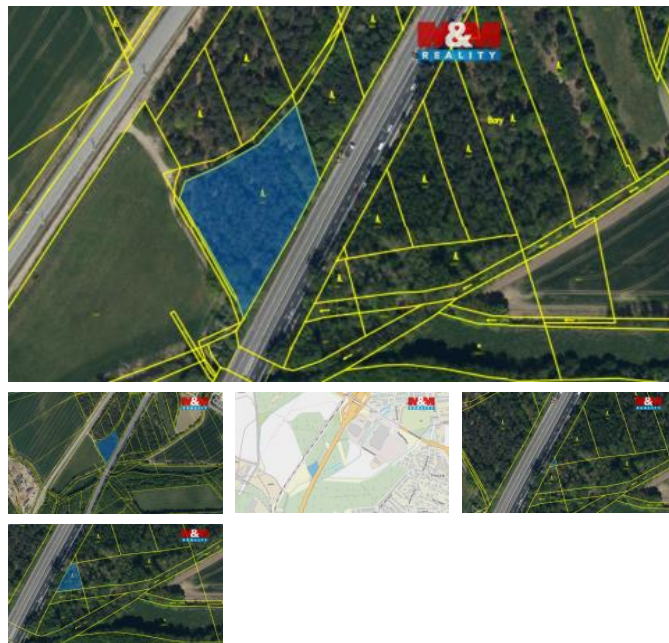

## K prodeji, pozemky - les

íslo inzerátu (ID): 4411202 Datum vydání: 24.06.2026

Cena za nemovitost:

**10 383 000 K**

Lokalita:  
**Pardubice**

Nabízíme k prodeji 1/2 pozemku o výměře 3 361 m<sup>2</sup> (polovina z celkem 6 722 m<sup>2</sup>) v atraktivní lokalitě Pardubice, k.ú. Trnová. Pozemek je v současnosti veden jako lesní, dle budoucího územního plánu určen ke komerčnímu využití – ideální investiční příležitost. Nachází se u hlavní komunikace, nedaleko obchodního centra Globus. Veškeré další informace u makléře.

ID inzerátu ESO:	4411202
Inzerát vydán:	24.06.2026
ID zakázky v RK:	900945664
Stav:	Velmi dobrý
Vlastnictví:	Osobní
Plocha pozemku:	3361 m <sup>2</sup>
Kód zakázky:	945664