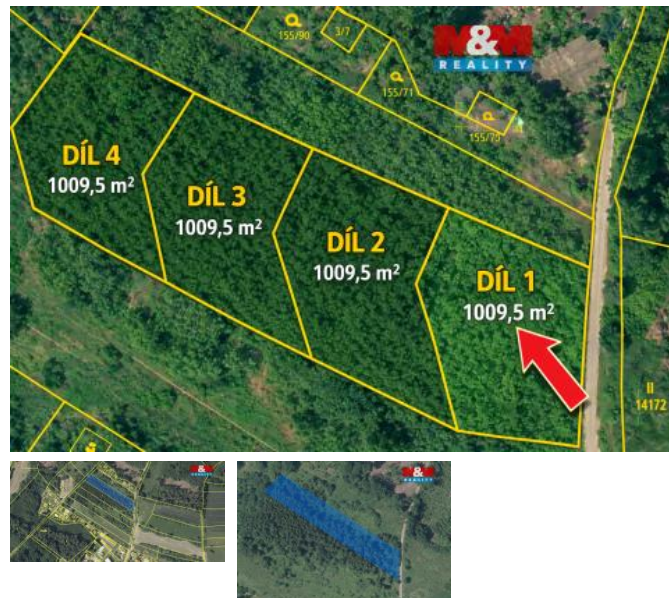

K prodeji, pozemky - louka

íslo inzerátu (ID): 4389531 Datum vydání: 22.04.2026

Cena za nemovitost:

2 572 800 K

Lokalita:

Praha-východ

Nabízíme k prodeji čtyři pozemky o výměře cca 1 009 m², které vzniknou rozdělením většího pozemku. Pozemky se nacházejí v obci Velké Popovice, v klidné lokalitě obklopené přírodou. V katastru nemovitostí jsou pozemky vedeny jako trvalý travní porost. Lokalita nabízí příjemné prostředí na okraji obce a zároveň dobrou dostupnost do Prahy. Pozemky mohou být zajímavé například pro rekreační využití, zahradu, chov zvířat, umístění drobné stavby související s hospodařením nebo jako dlouhodobá investice do přírody. Velkou výhodou je možnost připojení elektrické energie, která se nachází na hranici pozemku. Zdrojem vody může být vlastní vrt. Velké Popovice patří mezi vyhledávané lokality díky své výborné dostupnosti do Prahy, příjemnému venkovskému charakteru a stabilnímu rozvoji okolí. Pozemky tak mohou představovat nejen místo pro odpočinek v přírodě, ale také zajímavou investicí s příležitostí do budoucna.

ID inzerátu ESO:	4389531
Inzerát aktualizován:	22.04.2026
Inzerát vydán:	11.03.2026
ID zakázky v RK:	900935486
Stav:	Velmi dobrý
Vlastnictví:	Osobní
Plocha pozemku:	1009 m ²
Kód zakázky:	935486

KONTAKTNÍ ÚDAJE: