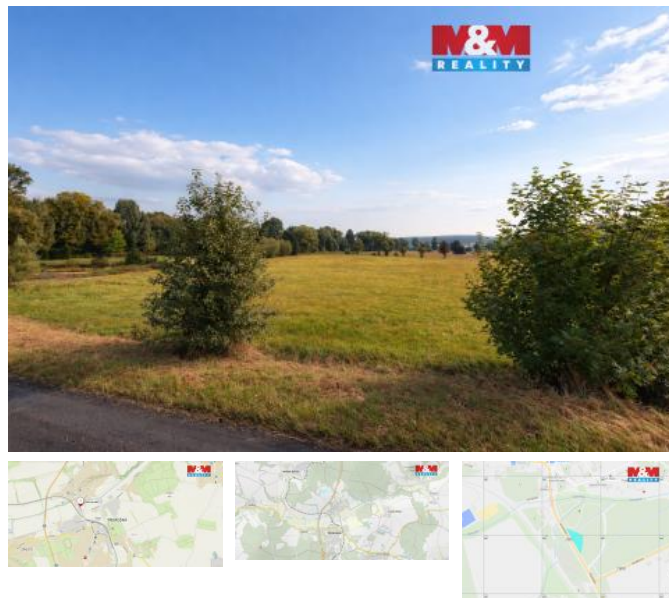

K prodeji, pozemky - louka

íslo inzerátu (ID): 4396188 Datum vydání: 19.04.2026

Cena za nemovitost:

2 118 000 K

Lokalita:

Plzeň -sever

Nabízíme k prodeji soubor pozemků vedených v katastru nemovitostí jako trvalé travnaté porosty v katastrálním území Temošná, zapsaných na LV 1880. Tato nabídka představuje výjimečnou investiční příležitost s potenciálem dlouhodobého zhodnocení, zejména díky atraktivní poloze v blízkosti Plzně a rozvíjející se lokalitě. Pozemky jsou vhodné jak pro zemědělské využití, tak jako strategická investice pro uložení kapitálu s perspektivou budoucího růstu hodnoty. Významnou výhodou je možnost koupě celého souboru i jednotlivých parcel samostatně, což umožní flexibilní nastavení investice dle záměru kupujícího. Nabídka je vhodná pro investory, zemědělce i zájemce hledající bezpečné uložení finančních prostředků do nemovitostí. Pro bližší informace o jednotlivých parcelách, výměrách a cenách nás neváhejte kontaktovat.

ID inzerátu ESO:	4396188
Inzerát aktualizován:	19.04.2026
Inzerát vydán:	13.04.2026
ID zakázky v RK:	900937307
Stav:	Dobrý
Vlastnictví:	Osobní
Plocha pozemku:	2118 m ²
Kód zakázky:	937307

KONTAKTNÍ ÚDAJE: