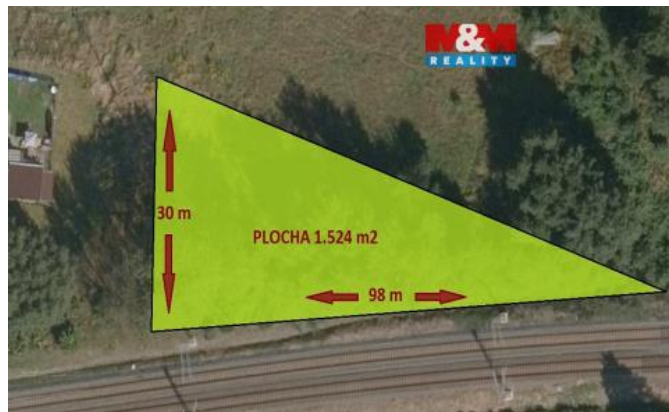

## K prodeji, pozemky - louka

íslo inzerátu (ID): 4396616 Datum vydání: 28.04.2026

Cena za nemovitost:

**60 000 K**

Lokalita:  
**Karviná**

Prodej pozemku – investiční příležitost, Horní Suchá.  
Nabízíme k prodeji pozemek o výměře 1 524 m<sup>2</sup> situovaný v klidné části Horní Suché, vhodný zejména pro rekreační a zahradní využití.

Pro více informací o možnostech řešení přístupu a celkovém potenciálu pozemku kontaktujte makléře.

ID inzerátu ESO:	4396616
Inzerát aktualizován:	28.04.2026
Inzerát vydán:	14.04.2026
ID zakázky v RK:	900937759
Stav:	Dobrý
Vlastnictví:	Osobní
Plocha pozemku:	1524 m <sup>2</sup>
Kód zakázky:	937759