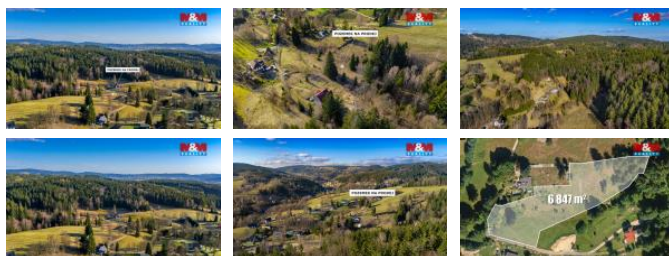

Pozemek má výrazný přírodní charakter – protéká jím lesní potok, který v jedné části vytváří pirozené kamenné jezírko. Součástí je i menší zalesnění a pestrá krajinná zeleň, která dodává místu soukromí a jedinečnou atmosféru.

Dle územního plánu se jedná o plochy smíšené nezastavěného území, určené především pro ochranu přírody, extenzivní hospodaření a přírodní blízké využití. Pozemek je vhodný například pro rekreační pobyt v přírodě, včelárství, menší hospodářské využití nebo jako dlouhodobá investice.

ID inzerátu ESO:	4398282
Inzerát aktualizován:	27.04.2026
Inzerát vydán:	20.04.2026
ID zakázky v RK:	900935794
Stav:	Velmi dobrý
Vlastnictví:	Osobní
Plocha pozemku:	6847 m ²
Kód zakázky:	935794

KONTAKTNÍ ÚDAJE: