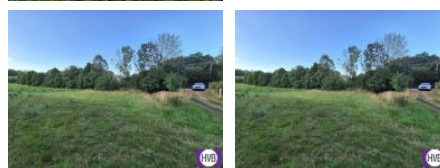

K prodeji, pozemky - stavební / bydlení, 1000 m²

Cena za nemovitost:

4 699 000 K

Íslo inzerátu (ID): 4349998 Datum vydání: 14.06.2026

Lokalita:
Kladno

Nabízíme na prodej pozemek o celkové výměře 1000 m² v lokalitě obec Blevice - okres Kladno. Připojka elektřiny se nachází na hranici pozemku a voda v ulici. Územní plánovací informace a možnosti výstavby Vám rádi zodpovíme. Přijezdová cesta autem k pozemku. Jedná se o oblíbenou lokalitu s krásnou přírodou v okolí a dobrou dostupností do Prahy (25 km) a dalších spádových měst, jako je například Kladno (12km) a Slaný (15km). V případě zájmu i doplňujících informací nás neváhejte kontaktovat – jsme k dispozici i o víkendech

ID inzerátu ESO:	4349998
Inzerát aktualizován:	14.06.2026
Inzerát vydán:	04.08.2025
ID zakázky v RK:	20080
Plocha:	1000 m²
Plocha pozemku:	1000 m²