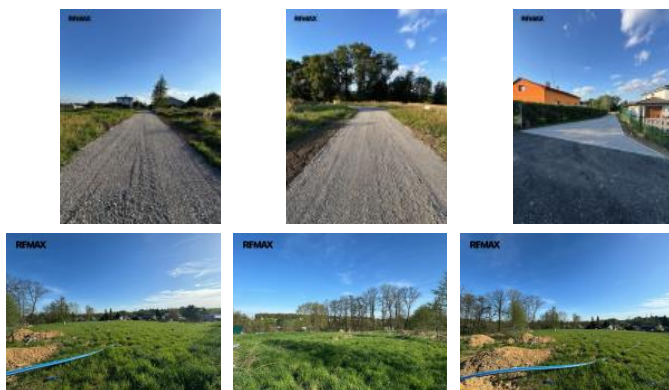

K prodeji, pozemky - stavební / bydlení, 1080 m²

Cena za nemovitost:

1 299 000 K

íslo inzerátu (ID): 4402882 Datum vydání: 06.05.2026

Lokalita:
Karviná

Nabízíme ke koupi stavební pozemek o výměře 1080m² v Dolní Lutyni, který má již zbudované vl. p. úpojky vody a el. Pozemek má obdélníkový tvar, je slunný s výhledem na obec. V ceně je i podíl na vlastní zpevněné příjezdové cestě. Veškerá občanská vybavenost je v dosahu. Zdarma zajistíme profinancování této nemovitosti.

Prodávající si vyhrazuje právo vybrat kupujícího na základě jím zvolených kritérií.

ID inzerátu ESO:	4402882
Inzerát vydán:	06.05.2026
ID zakázky v RK:	438946
Plocha:	1080 m ²
Plocha pozemku:	1080 m ²

KONTAKTNÍ ÚDAJE: