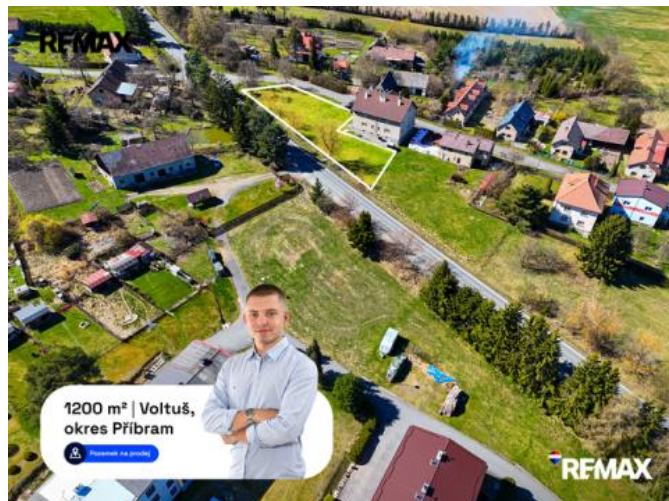

K prodeji, pozemky - stavební / bydlení, 1200 m²

Cena za nemovitost:

2 160 000 K

íslo inzerátu (ID): 4398663 Datum vydání: 26.06.2026

Lokalita:
P íbram

Nabízíme k prodeji stavební pozemek v klidné obci Voltuš u Rožmitálu pod T emšínem, ideální pro výstavbu rodinného domu.

Pozemek se nachází p ímo ve st edu obce a nabízí kombinaci soukromí, klidu a krásné okolní p írody. Lokalita je sou ástí malebné krajiny Brdy, která je ideální pro každodenní relax i aktivní život.

V bezprost ední blízkosti (cca 1 minuta ch ze) se nachází Mohyla Jakuba Jana Ryby, která dodává místu jedine nou atmosféru.

Hlavní p ednosti pozemku:

- klidná lokalita v srdci p írody
- umíst ní p ímo v obci
- ideální pro výstavbu rodinného domu
- výborná dostupnost do P íbrami
- ob anská vybavenost v Rožmitálu pod T emšínem

Inženýrské sít :

- Voda není aktuáln p ivedena
- O elekt inu je již zažádáno

Prodávající si vyhrazuje právo vybrat kupujícího na základ ěm zvolených kritérií.

ID inzerátu ESO:	4398663
Inzerát aktualizován:	26.06.2026
Inzerát vydán:	20.04.2026
ID zakázky v RK:	437413
Plocha:	1200 m ²
Plocha pozemku:	1200 m ²