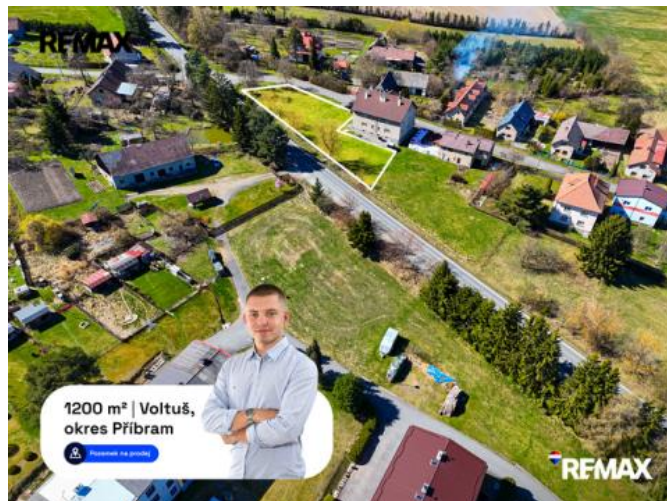

## K prodeji, pozemky - stavební / bydlení, 1200 m<sup>2</sup>

Cena za nemovitost:

**2 160 000 K**

íslo inzerátu (ID): 4398663 Datum vydání: 27.04.2026

Lokalita:  
**P íbram**

Nabízíme k prodeji stavební pozemek v klidné obci Voltuš u Rožmitálu pod T emšínem, ideální pro výstavbu rodinného domu.

Pozemek se nachází p ímo ve st edu obce a nabízí kombinaci soukromí, klidu a krásné okolní p írody. Lokalita je sou ástí malebné krajiny Brdy, která je ideální pro každodenní relax i aktivní život.

V bezprost ední blízkosti (cca 1 minuta ch ze) se nachází Mohyla Jakuba Jana Ryby, která dodává místu jedine nou atmosféru.

Hlavní p ednosti pozemku:

- klidná lokalita v srdci p írody
- umíst ní p ímo v obci
- ideální pro výstavbu rodinného domu
- výborná dostupnost do P íbrami
- ob anská vybavenost v Rožmitálu pod T emšínem

Inženýrské sít :

- Voda není aktuáln p ivedena
- O elekt inu je již zažádáno

Prodávající si vyhrazuje právo vybrat kupujícího na základ ěm zvolených kritérií.

ID inzerátu ESO:	4398663
Inzerát aktualizován:	27.04.2026
Inzerát vydán:	20.04.2026
ID zakázky v RK:	437413
Plocha:	1200 m <sup>2</sup>
Plocha pozemku:	1200 m <sup>2</sup>