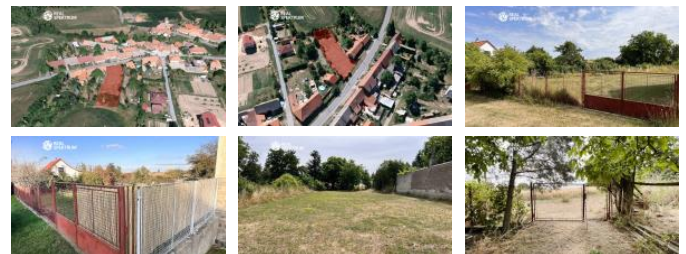

K prodeji, pozemky - stavební / bydlení, 1236 m²

Cena za nemovitost:

2 650 000 K

íslo inzerátu (ID): 4371768 Datum vydání: 13.02.2026

Lokalita:
T eobí

K prodeji nabízíme stavební pozemek v obci T esov, vhodný pro výstavbu samostatn stojícího rodinného domu nebo celoro n obyvatelné rekrea ní chalupy. Parcela se nachází na klidném okraji obce, v p ímém kontaktu s okolní zelení a venkovským prost edím, které nabízí dostatek soukromí i p íjemnou atmosféru k trvalému bydlení nebo víkendovému odpo ínku.

Na hranici pozemku jsou k dispozici veškeré inženýrské sít , což novému majiteli výrazn usnadní p ípravu a samotnou realizaci stavby. T esov leží v atraktivní rekrea ní oblasti nedaleko vodní nádrže Dalešice, která je vyhledávaná pro koupání, vodní sporty, ryba ení i výlety do okolní p írody.

Pokud hledáte místo, kde m žete spojit komfort rodinného bydlení s klidem venkova a možností aktivního trávení volného asu u vody, je tento pozemek velmi zajímavou p íležitostí. Pro více informací a domluvu prohlídky m prosím kontaktujte.

ID inzerátu ESO:	4371768
Inzerát aktualizován:	13.02.2026
Inzerát vydán:	26.11.2025
Plocha:	1236 m²
Plocha pozemku:	1236 m²

KONTAKTNÍ ÚDAJE:

Zuzana Žáková

Tel:

+420 724 601 319

Email:

zuzana.zackova@realspektrum.cz

REAL SPEKTRUM,

a.s.

Tel:

800 800 099

Adresa:

**Nám stí republiky 8/656,
110 00 Praha 1 - Staré**

M sto

Web:

www.realspektrum.cz/