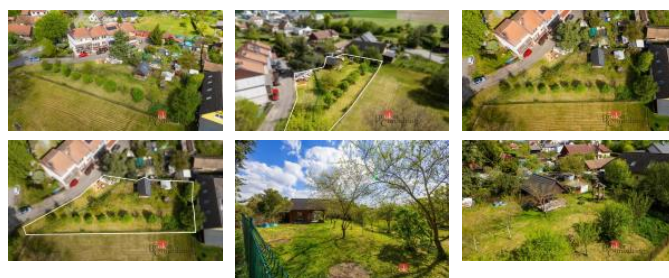

Nabízíme k prodeji pozemek o vým ě 1 267 m<sup>2</sup> v obci Trnov.  
Pozemek ur ěný nebo vhodný k stavb ě rodinného domu. Jde o  
perfektní možnost pro vlastní výstavbu nebo obchodní p ěležitost.

Pozemek se nachází v klidné ěsti obce obklopené p ěrodou, s  
dobrou dostupností do Rychnova nad Kn žnou a Dobrušky.

Vým ěra

1267 m<sup>2</sup>,

Druh pozemku

Zahrada, trvalý travnatý porost

Dle územního plánu: zastavitelná plocha – budoucí výstavba RD  
V obci Trnov probíhá mapování katastru nemovitostí.

Inženýrské síť

Elekt ěřina – p ěřívka v blízké dosahu

Voda – p ěřívka v blízké dosahu

Kanalizace pro deštovou vodu na pozemku.

Vybavenost a okolí

Klidná ěst obce s minimálním provozem

Okolní p ěřroda ideální pro rodiny i rekreaci

Veškerá ob ěnská vybavenost v blízkých m ěstech.

Výborné spojení do Dobrušky a Solnice.

Autobusové spojení

Silnice I. t ěřidy v dostupné vzdálenosti

ID inzerátu ESO:	4405568
Inzerát aktualizován:	25.05.2026
Inzerát vydán:	21.05.2026
Plocha:	1267 m <sup>2</sup>
Plocha pozemku:	1267 m <sup>2</sup>