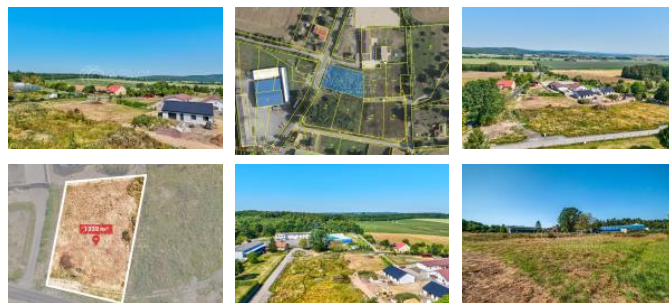

## K prodeji, pozemky - stavební / bydlení, 1339 m2

Cena za nemovitost:

**2 980 000 K**

íslo inzerátu (ID): 4397101 Datum vydání: 14.05.2026

Lokalita:

**P íbram**

SLEVA! V exkluzivním zastoupení majitele Vám nabízíme prodej stavebního pozemku o celkové ploše 1339 m2, který se nachází v klidné ásti obce Pi ín - Žírovy na P íbramsku.

Podle platného územního plánu je sou ástí území SV - plochy smíšené obytné venkovské, je ur en pro výstavbu rodinného domu venkovského charakteru o max. 1 nadzemním podlaží a podkroví, maximální zastav nost je 20%.

IS: na hranici pozemku je vybudován el. pílí , nutnost vybudování studny a jímky.

Obec leží mezi P íbramí (6 km) a Dob íší (12 km), je napojena na Pražskou integrovanou dopravu - autobus. spojení Praha - Dob íš - Pi ín - P íbram. Využijte cenov dostupnou p íležitost k vybudování vlastního bydlení s dostupností veškerých služeb v blízkých okolních m stech. Pro další informace volejte nebo pište na níže uvedené kontakty.

ID inzerátu ESO:	4397101
Inzerát aktualizován:	14.05.2026
Inzerát vydán:	16.04.2026
ID zakázky v RK:	0
Plocha:	1339 m2
Plocha pozemku:	1339 m2