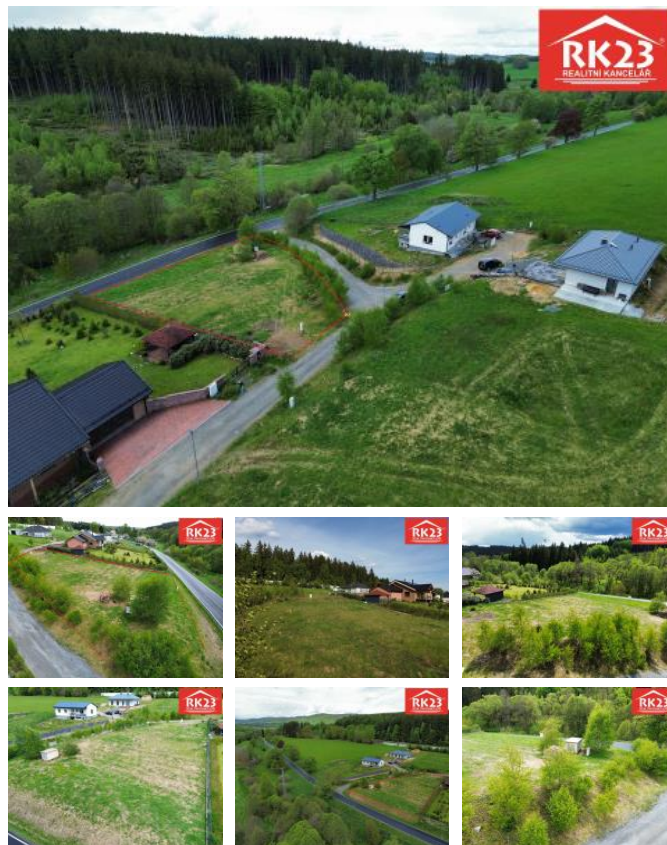

K prodeji, pozemky - stavební / bydlení, 1386 m²

Cena za nemovitost:

2 100 000 K

íslo inzerátu (ID): 4325510 Datum vydání: 22.06.2026

Lokalita:
Cheb

Prodej pozemku pro bydlení v osobním vlastnictví o velikosti 1389 m², který se nachází v obci Valy u Mariánských Lázní. Pozemek je orientován na jižní svahovou stranu a je mírně svahovitý. U pozemku je pomník na elektřinu a vodovodní řád a kanalizace. V blízkosti je autobusová a vlaková zastávka. Valy leží nedaleko Mariánských Lázní cca 5 minut jízdy autem. Obec Valy je aktivní se aktivně rozvíjí. Více informací u makléře.

ID inzerátu ESO:	4325510
Inzerát aktualizován:	22.06.2026
Inzerát vydán:	10.04.2025
Plocha:	1386 m ²
Plocha pozemku:	1386 m ²

KONTAKTNÍ ÚDAJE:

Viktor Okhrimenko

Tel:

+420 773 222 973

Email:

okhrimenko@rk23.cz