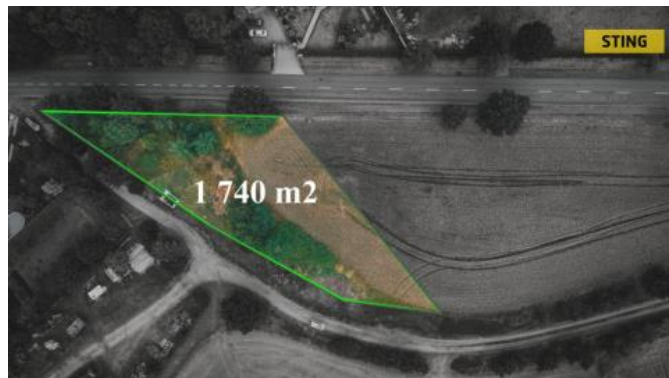

K prodeji, pozemky - stavební / bydlení, 1740 m²

Cena za nemovitost:

2 170 K

íslo inzerátu (ID): 4225391 Datum vydání: 02.07.2026

Lokalita:
Pardubice

Nabízíme k prodeji rovinatý pozemek v obci Hostovice u Pardubic, p. : 76/3 o velikosti 1740 m². Podle územního plánu se pozemek nachází v zastavitelném území typu: Bydlení individuální venkovského typu. Veškeré inženýrské sítě se nacházejí v blízkosti pozemku.

ID inzerátu ESO:	4225391
Inzerát aktualizován:	02.07.2026
Inzerát vydán:	28.02.2024
ID zakázky v RK:	129414
Plocha:	1740 m ²
Plocha pozemku:	1740 m ²

KONTAKTNÍ ÚDAJE:

Zákaznický servis

Tel:

800 103 010,602 741