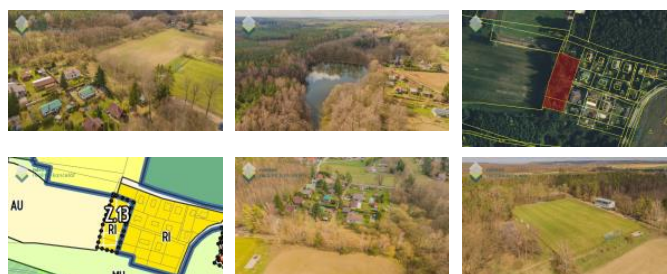

K prodeji, pozemky - stavební / bydlení, 1909 m²

Cena za nemovitost:

2 990 000 K

íslo inzerátu (ID): 4400748 Datum vydání: 27.04.2026

Lokalita:

Mladá Boleslav

Sháníte pozemek pro výstavbu rekrea ní chaty, i vícero chat? Hledáte místo s p íjezdovou cestou na okraji menší obce, která je obklopená lesy a rybníky, kde byste si postavili objekt k individuální rekreaci? Pak vás bude zajímat prodej pozemku, u n ěž práv dochází ke zm ěn ĚP na RI - plochy rekreace individuální (ÚP bude s nejvyšší pravd podobností ú ěinný cca od 1. 7. 2026).

Pro výstavbu není územním plánováním stanovena minimální nebo maximální plocha pozemku, koeficient zelen ě musí být 80 %, tedy zastavitelnost je teoreticky až 381,8 m².

Možnost p ípojení na obecní vodovod a na elekt inu u ěEZ. Dále je t ěeba žádat ŽP o vyjád ění k jímce.

Pozemek je velmi dob ě p ístupný po obecní cest ě, a to aktuáln ě dokonce ze dvou stran.

V sousedství stojí nov ější i starší chaty, n ě které slouží k trvalému bydlení.

V obci Ledce je veškerá ob ěanská vybavenost - restaurace, d ětské h ěišt ě, COOP, autobusová zastávka, MŠ, fotbalové h ěišt ě (u nabízeného pozemku). Nacházíme se v P írodním parku Jabkenicko - hezkém kusu p írody s oborou, roztroušenými rybníky a háji.

Bližší info Vám rádi poskytneme.

ID inzerátu ESO:	4400748
Inzerát vydán:	27.04.2026
ID zakázky v RK:	1151
Plocha:	1909 m²
Plocha pozemku:	1909 m²

KONTAKTNÍ ÚDAJE:

Jakub Nmec

Tel:

777760980

Email:

info@jakubnemoc.cz

NRK - realitní kancelář

Tel:

777760980

Adresa:

Záb hlická 133/97, 10600

Praha 10 - Záb hlice

Web:

www.nrk.cz