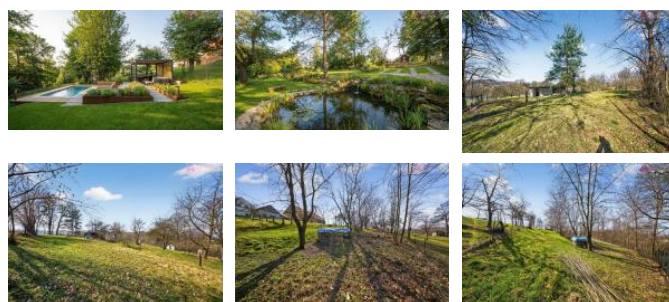

K prodeji, pozemky - stavební / bydlení, 1911 m²

Cena za nemovitost:

2 900 000 K

íslo inzerátu (ID): 4406371 Datum vydání: 27.05.2026

Lokalita:
Vsetín

Nabízíme k prodeji stavební pozemek v obci Juínka u Valašského Meziříčí, jedná se o exklusivní místo na vrcholu kopce. Celková výměra pozemku je 1 911 m², územním plánem je celý určen k zastavění. Pozemek je uprostřed přírody a je orientovaný na jihozápadní stranu, zajišťuje tak krásné západy slunce. Sít a zhotovení příjezdové cesty jsou v intenzivní péči a projednávání s vedením Města Val. Meziříčí. Jedná se o klidné místo a přitom pár minut od města. Tady si můžete vychutnat v klidu svou ranní kávu na terase, odpoledne si budou hrát děti na zahradě a ve večer krásné výhledy. Na pozemku je také zahradní chatka a malý rybníček. Pokud Vás pozemek zaujal, zavolejte mi pro více informací i na prohlídku. Prodej zajišťuje výhradně naše realitní kancelář.

ID inzerátu ESO:	4406371
Inzerát vydán:	27.05.2026
ID zakázky v RK:	2537
Plocha:	1911 m²
Plocha pozemku:	1911 m²

KONTAKTNÍ ÚDAJE:

Ing. Diana Nohálová

Tel:

+420 737953295

Email:

diana.nohalova@diastylereality.cz

DiaStyle Reality

Tel:

737953295

Adresa:

Náměstí 8/6, 757 01

Valašské Meziříčí

Web:

diastylereality.cz